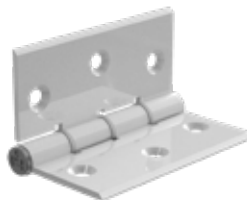

LÍNEA FERRETERA

HERRALUM[®]
líder en herrajes para aluminio y vidrio

HERRAJES PARA ALUMINIO

BISAGRAS Y PIVOTES

La instalación de Bisagras y Pivotes de aluminio es muy práctica, busca el modelo que más se adapte a tus necesidades.

2072

Bisagra de aluminio tipo plano.

2035

Bisagra tipo libro.

2032

Pivote descentrado tipo hexagonal.

CREMALLERAS Y MÉNSULAS

Las repisas y entrepaños quedarán bellamente instalados, tenemos una variedad de opciones que harán lucir tu decoración.