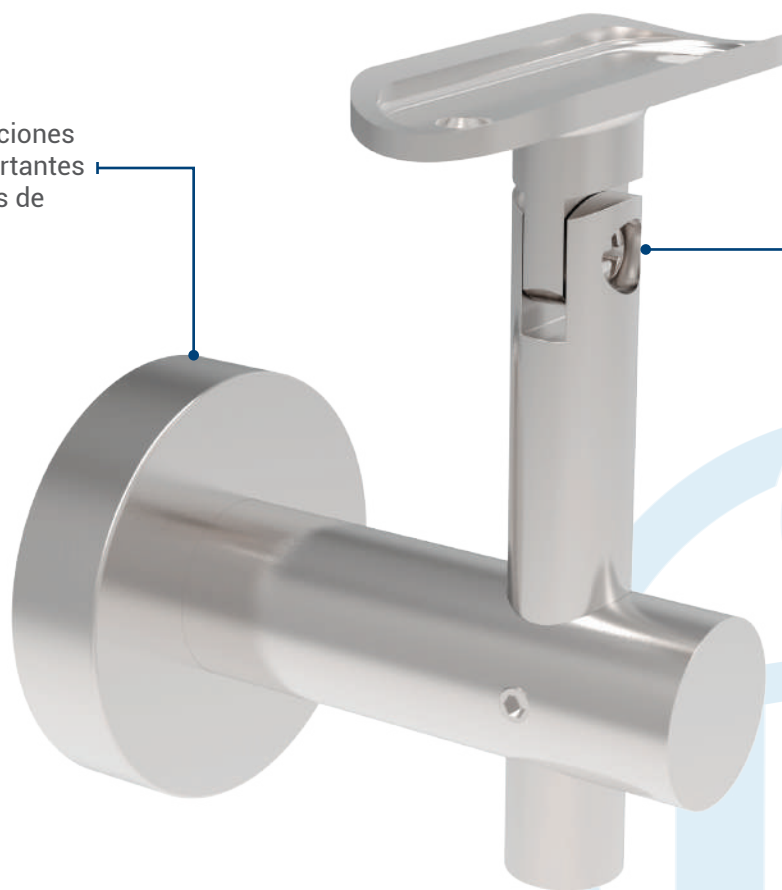

CONECTOR DE FIJACIÓN

CLAVE: 1130001

DESCRIPCIÓN:

Conector para fijación de muro a vidrio.
Fácil instalación con base de fijación roscada.

**NUEVO
PRODUCTO**

**ABRIL
2024**

ADAPTABLE

para vidrio, plástico,
madera, etc.

CONSULTA LA FICHA TÉCNICA EN NUESTRA PÁGINA WEB
WWW.HERRALUM.COM

SOPORTE TIZAPAN

CLAVE: 1259007SA

HERRALUM
líder en herrajes para aluminio y vidrio

DESCRIPCIÓN:

Soporte Tizapan muro-tubo 2".

**NUEVO
PRODUCTO**

**ABRIL
2024**

VERSÁTIL

Combina soluciones técnicas importantes con materiales de calidad

FLEXIBLE

Se ajusta al ángulo de colocación del tubo

USOS:

MATERIAL
Acero inoxidable

ACABADO
Natural