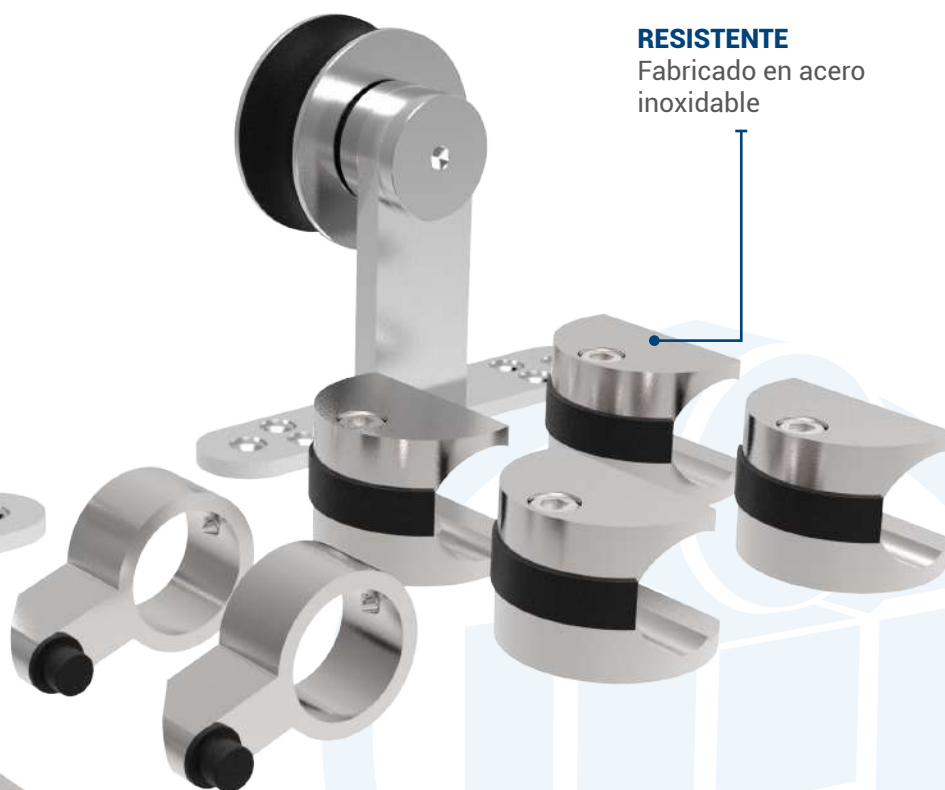

Diseñado para puertas de madera e instalación a muro.

**NUEVO
PRODUCTO**

**ABRIL
2024**

DISEÑO

Carretilla silenciosa

RESISTENTE

Fabricado en acero
inoxidable

USOS: