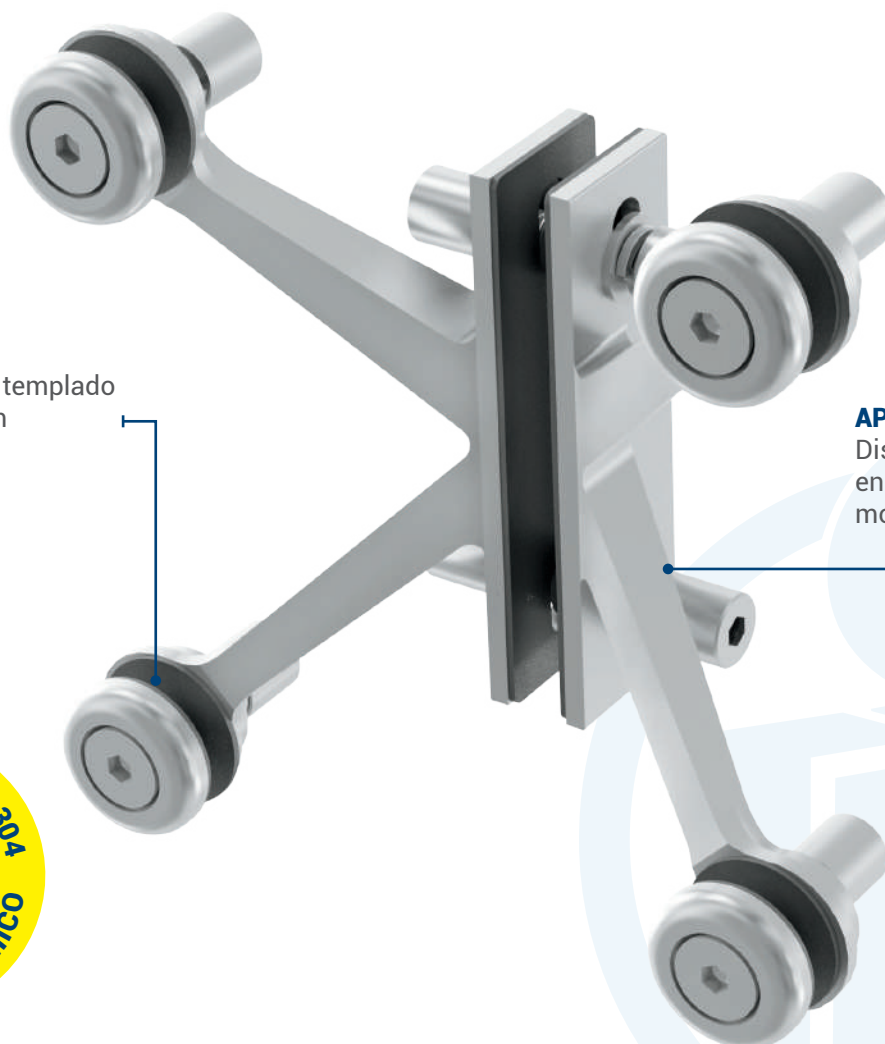

**NUEVO
PRODUCTO**

**ABRIL
2024**

ESPESOR

Para vidrio templado
de 6 a 9mm

APLICACIONES

Diseñada para instalación
en Interiores, con
modulaciones de vidrio

USOS:

MATERIAL
Acero inoxidable AISI 304