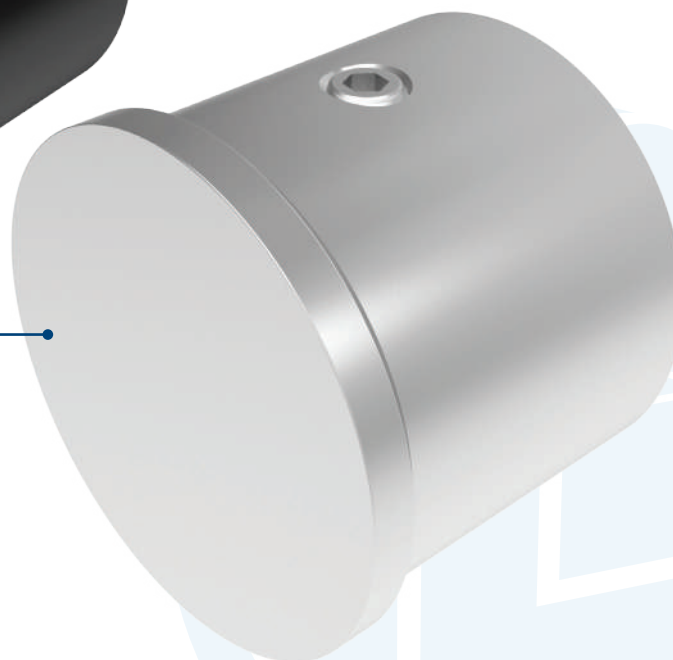

VERSÁTIL

Combina soluciones técnicas importantes con materiales de calidad