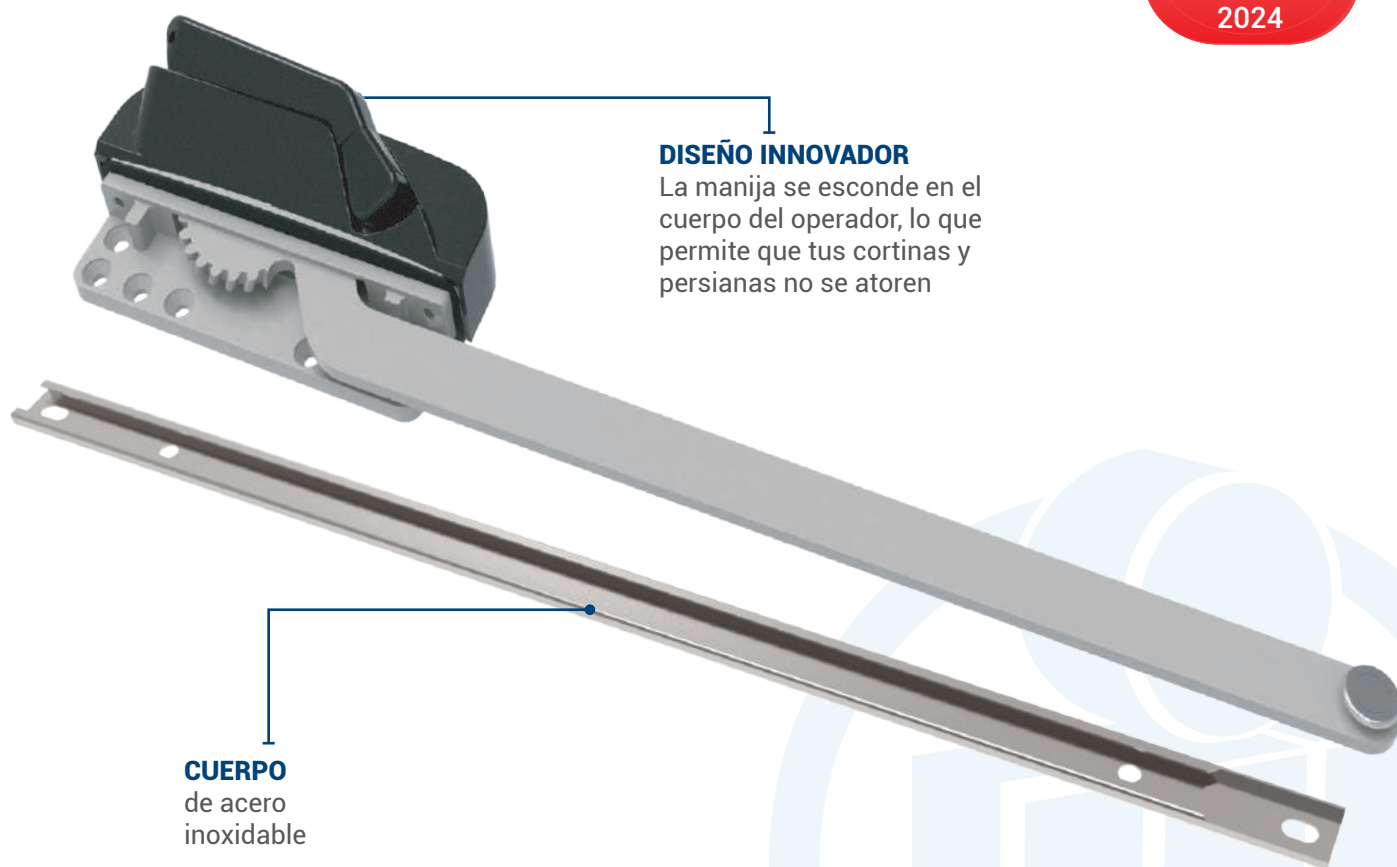

DESCRIPCIÓN:

Operador de brazo largo para ventana de proyección con manija oculta tipo americano izquierdo.

**NUEVO
PRODUCTO**

**ABRIL
2024**

DISEÑO INNOVADOR

La manija se esconde en el cuerpo del operador, lo que permite que tus cortinas y persianas no se atoren

CUERPO
de acero
inoxidable