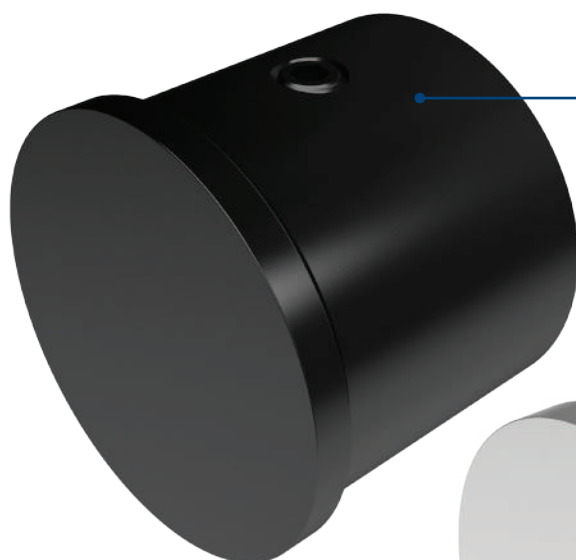

TAPA LATERAL

CLAVE: 1394050

HERRALUM®
líder en herrajes para aluminio y vidrio

DESCRIPCIÓN:

Herrajes para barandal para tubo ranurado.

**NUEVO
PRODUCTO**

**ABRIL
2024**