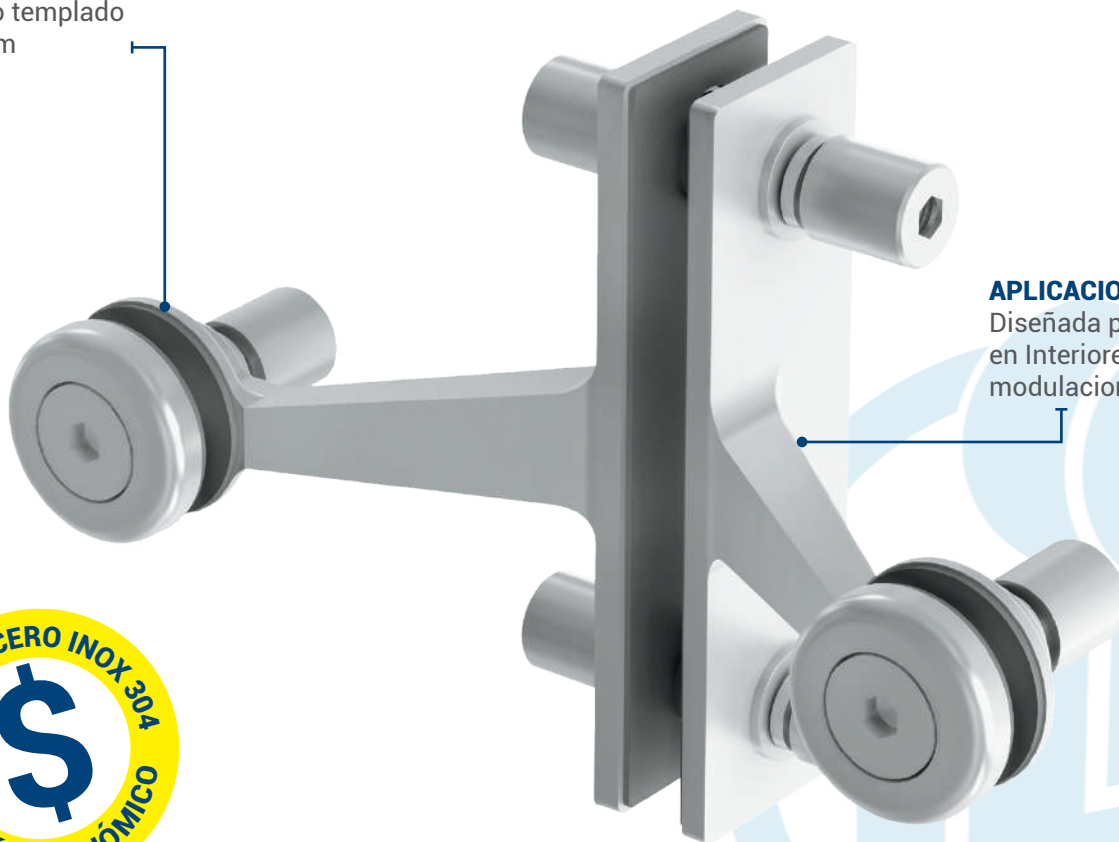

ESPESOR

Para vidrio templado
de 6 a 9mm

APLICACIONES

Diseñada para instalación
en Interiores, con
modulaciones de vidrio