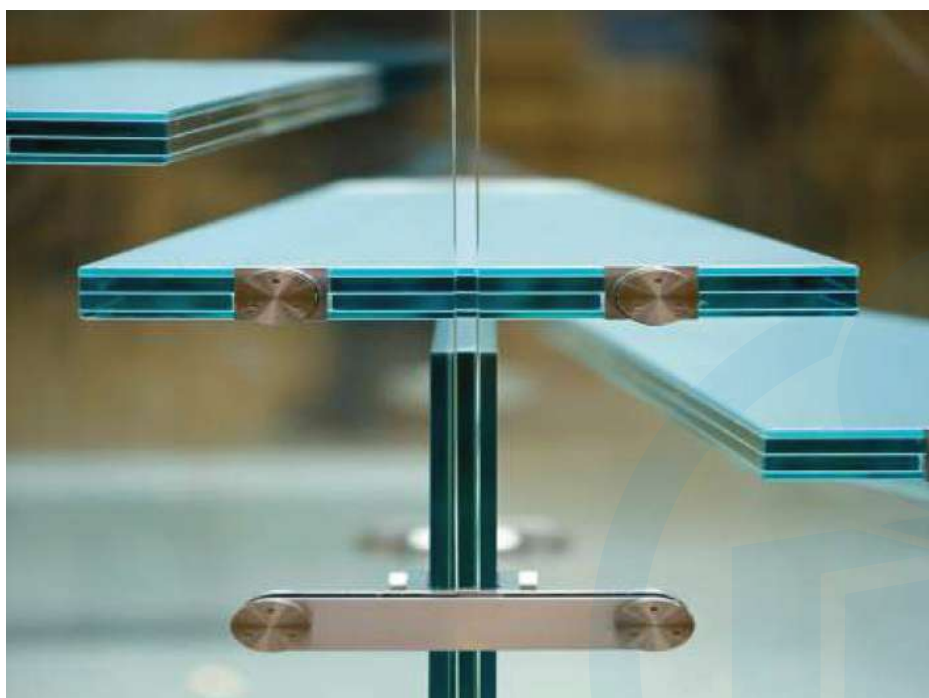

**NUEVO
PRODUCTO**

**ABRIL
2024**

COMPORTAMIENTO POST ROTURA

Una vez rotos los dos vidrios,
incluso siendo ambos templados, la
composición no pierde su rigidez

MÁS LIVIANO

Es una solución técnica que ofrece un 50% menos de peso que composiciones de solo vidrio obteniendo la misma resistencia.