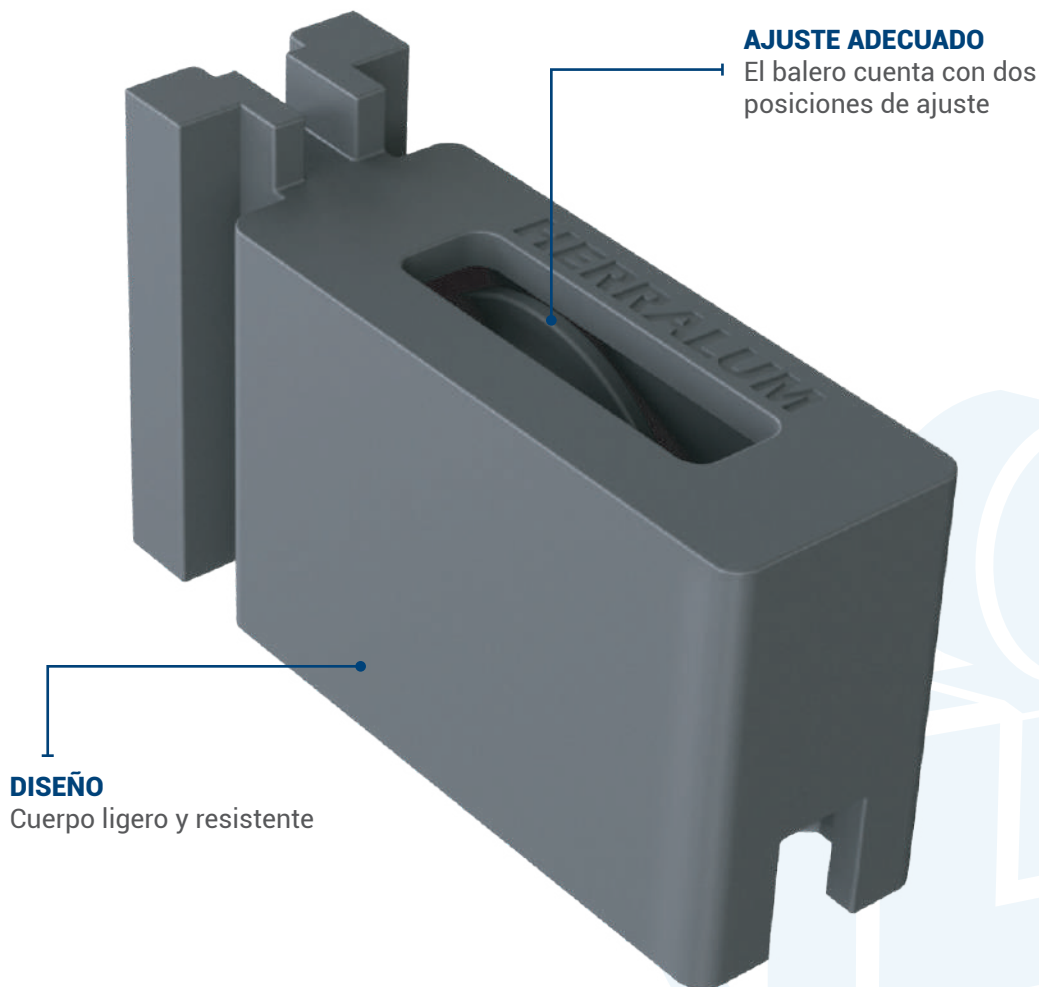

Carretilla con balero de nylon importado para línea corrediza de 3". El balero se puede posicionar en dos ubicaciones diferentes.

**NUEVO
PRODUCTO**

**ABRIL
2024**

AJUSTE ADECUADO

El balero cuenta con dos posiciones de ajuste