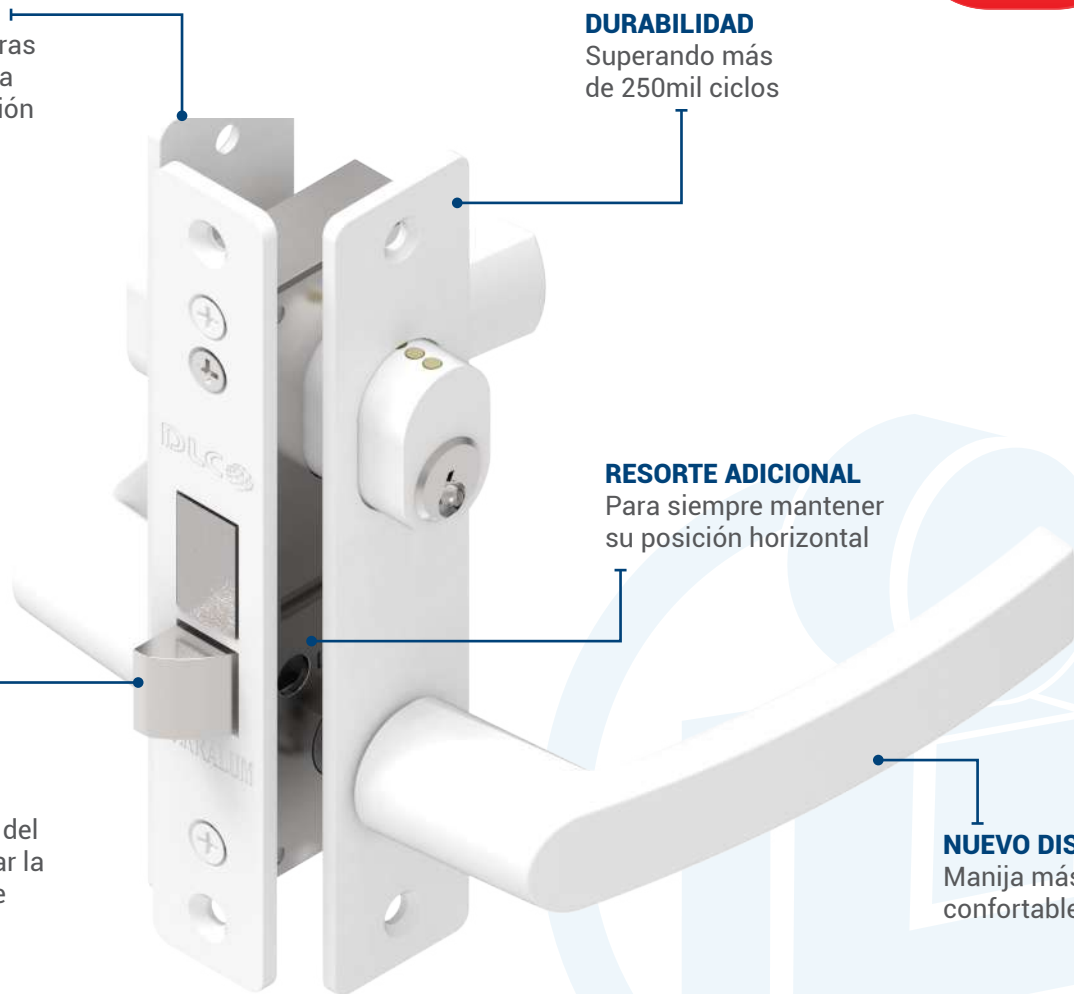

CHAPA DOBLE MANIJA

CLAVE: 1096003

HERRALUM
líder en herrajes para aluminio y vidrio

DESCRIPCIÓN:

Chapa doble manija con cilindro llave-llave para puertas con perfiles de aluminio.

**NUEVO
PRODUCTO**

**ABRIL
2024**

RESISTENCIA

Probada 500 horas en cámara salina contra la corrosión

DURABILIDAD

Superando más de 250mil ciclos

RESORTE ADICIONAL

Para siempre mantener su posición horizontal

MEJORADO

Incremento el espesor del cuadrillo para aumentar la resistencia al desgaste

NUEVO DISEÑO

Manija más confortable