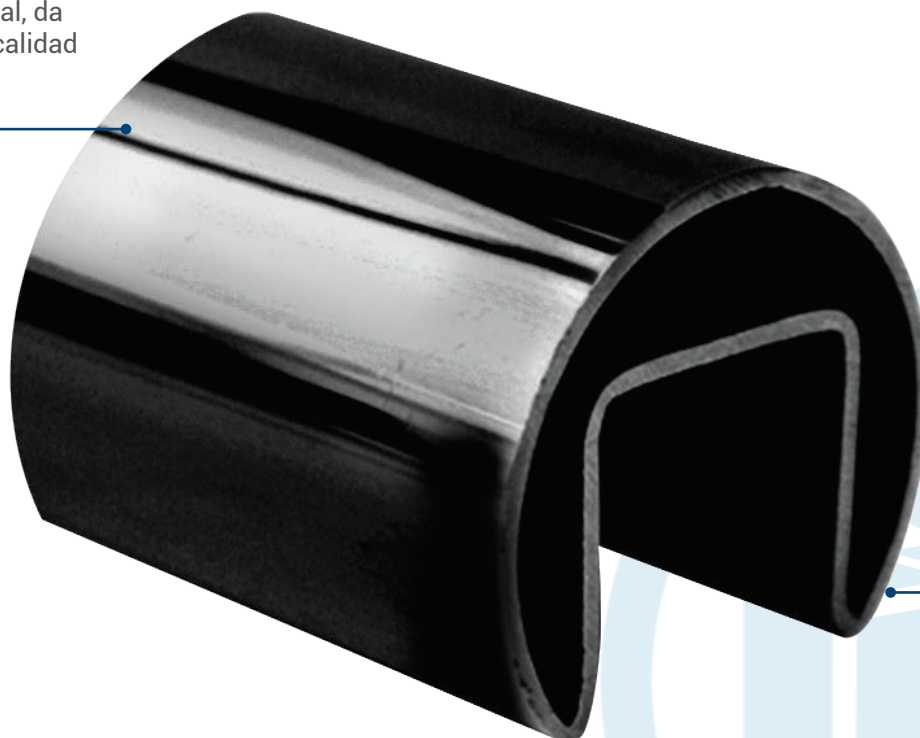

DESCRIPCIÓN:

Tubo en "U" para barandal de vidrio
(Modelo RP-1400).

**NUEVO
PRODUCTO**

**ABRIL
2024**

ACABADO

Estético y funcional, da
un acabado a de calidad
a sus proyectos

ADVERTENCIA

No usar
limpiadores
base cloro