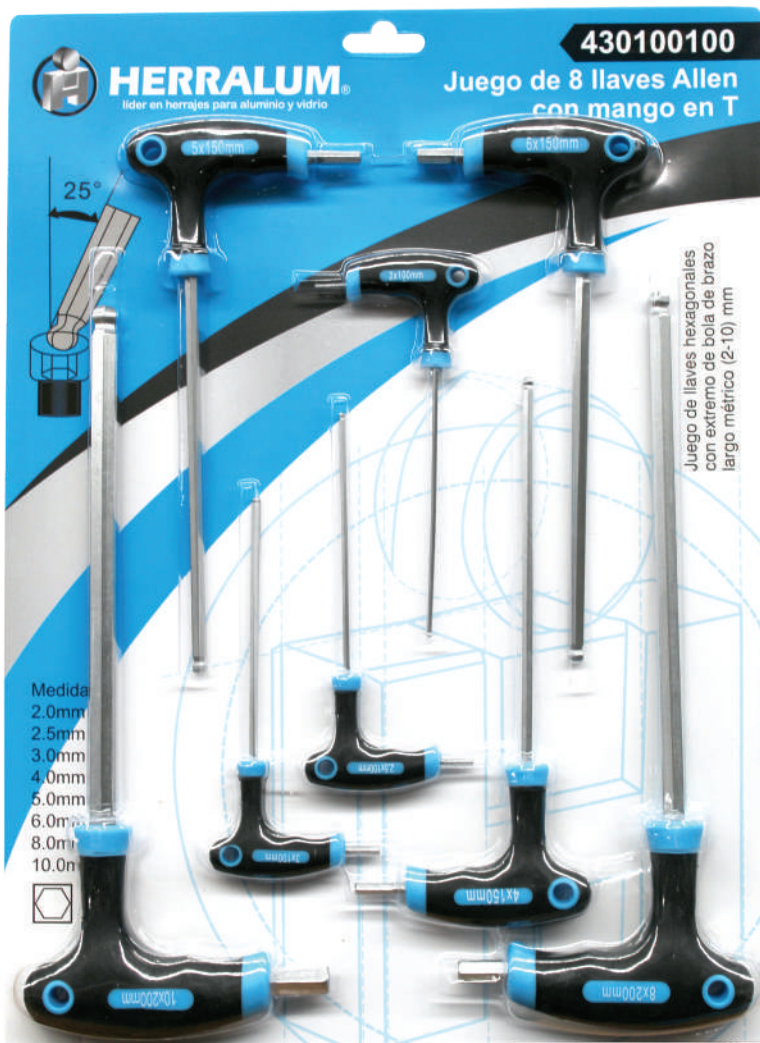

CLAVE: 430100100

DESCRIPCIÓN:

Juego de llaves hexagonales con extremo de bola de brazo largo métrico.

**NUEVO
PRODUCTO**

**ABRIL
2024**

Producto de venta
exclusiva en
TIENDAS HERRALUM®.

USOS: Atornillar o desatornillar tuercas con cabeza interior hexagonal