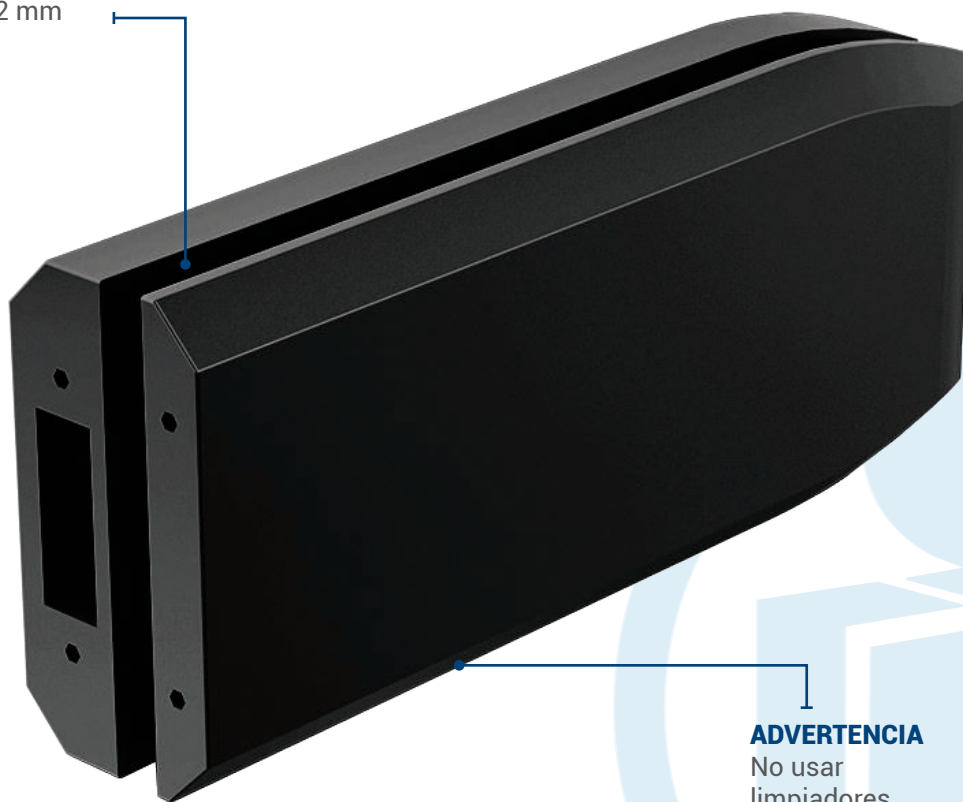

CONTRA LARGA PARA CHAPA LORETO

HERRALUM
líder en herrajes para aluminio y vidrio

CLAVE: 1174000NE

DESCRIPCIÓN:

Contra de 17.6cm para vidrio templado.
*Compatible con chapa Loreto 1173.

**NUEVO
PRODUCTO**

**ABRIL
2024**

ESPESOR

Para cristal de
8 a 12 mm

ADVERTENCIA

No usar
limpiadores
base cloro