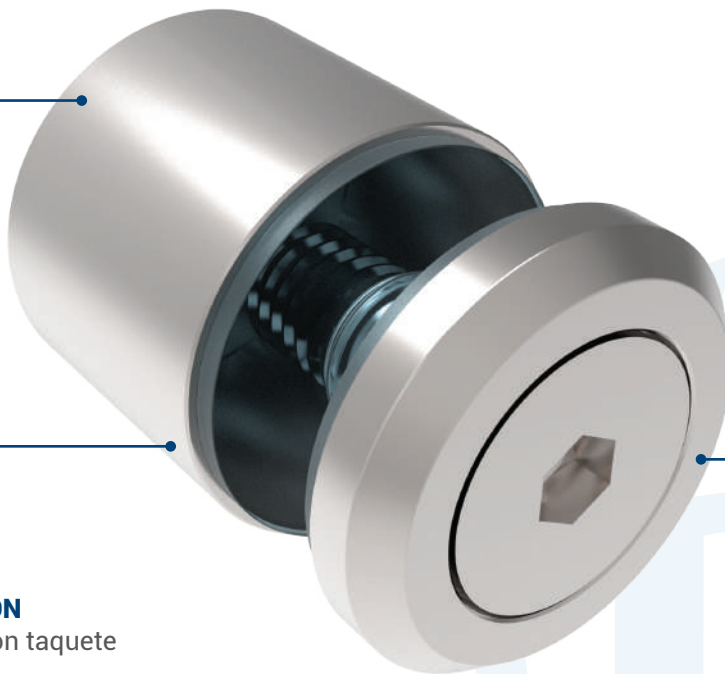

CONECTOR DE FIJACIÓN

CLAVE: 1130001

DESCRIPCIÓN:

Conector para fijación de muro a vidrio.
Fácil instalación con base de fijación roscada.

**NUEVO
PRODUCTO**

**ABRIL
2024**

ADAPTABLE

para vidrio, plástico,
madera, etc.

ESPESOR

Para cristal
de 8 a 12mm.

RECOMENDACIÓN

Anclar a muro con taquete
expansivo.

USOS:

MATERIAL
Acero Inoxidable 304

ACABADO
Satinado y negro

MÚLTIPLO
10pz

CONSULTA LA FICHA TÉCNICA EN NUESTRA PÁGINA WEB
WWW.HERRALUM.COM

MANILLA EOS SIN LLAVE

HERRALUM
líder en herrajes para aluminio y vidrio

CLAVE: 1382082

DESCRIPCIÓN:

Manilla EOS de aluminio sin llave (43mm).

DESCRIPCIÓN:

Manilla EOS de aluminio con llave (43mm).

**NUEVO
PRODUCTO**

**ABRIL
2024**

VERSÁTIL

Combina soluciones técnicas importantes con materiales de calidad

PRÁCTICO

Es de fácil montaje sin necesidad de herramientas