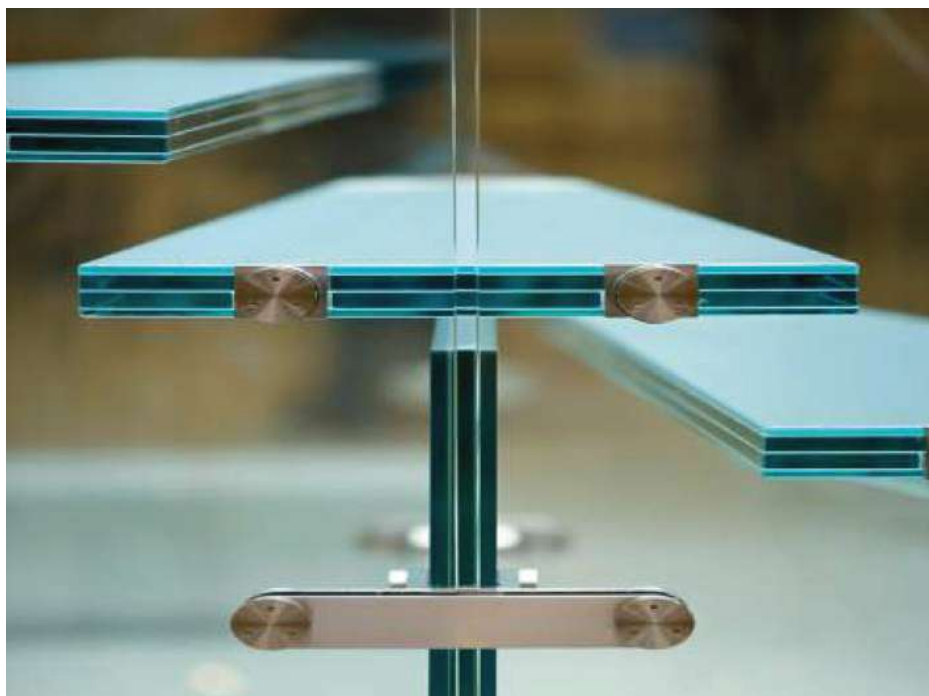

MÁS LIVIANO

Es una solución técnica que ofrece un 50% menos de peso que composiciones de solo vidrio obteniendo la misma resistencia.

USOS:

ACABADO
Transparente

MÚLTIPLO
1 rollo

CONSULTA LA FICHA TÉCNICA EN NUESTRA PÁGINA WEB
WWW.HERRALUM.COM