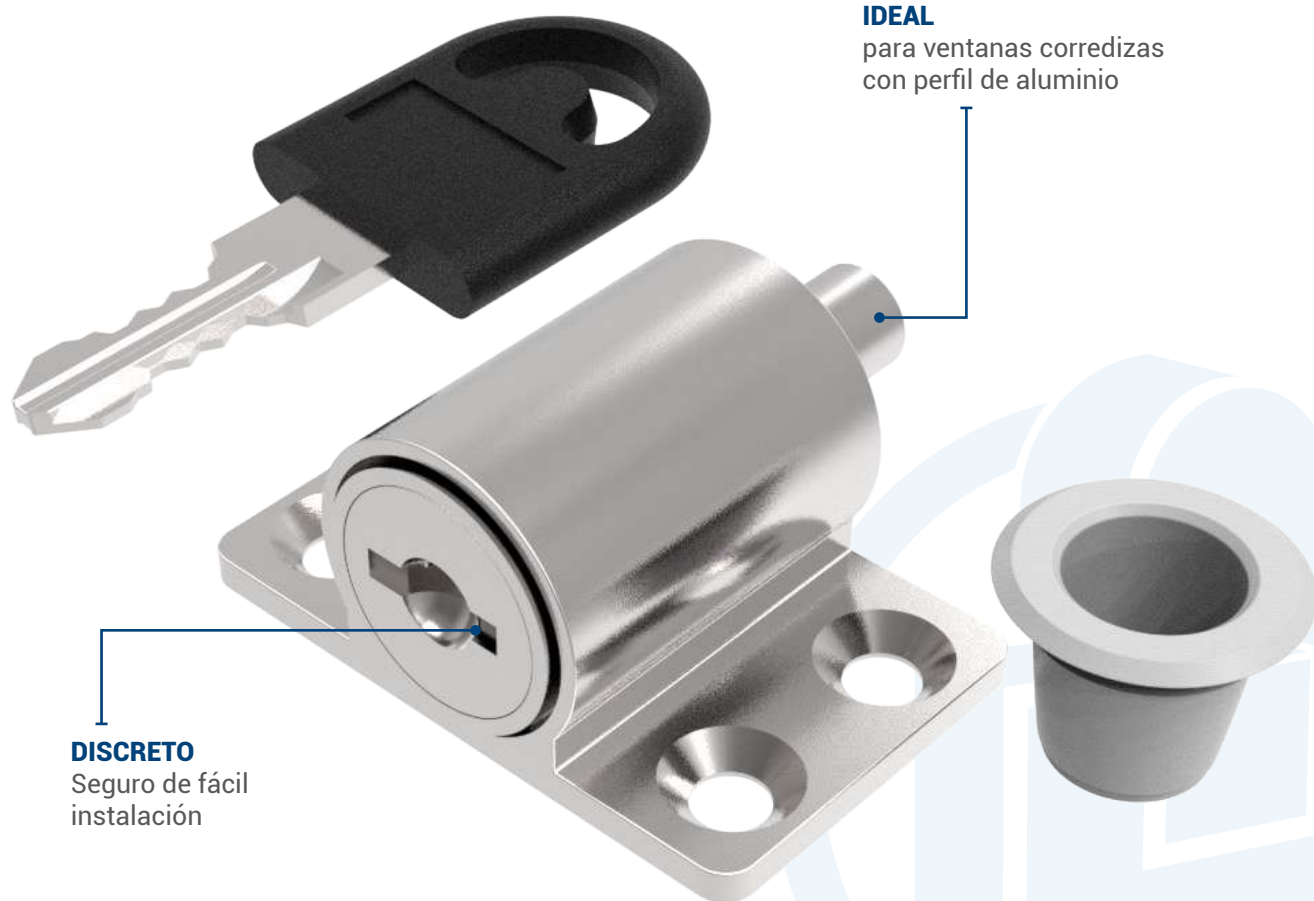

SEGURO PARA VENTANA ZICATELA

HERRALUM
líder en herrajes para aluminio y vidrio

CLAVE: 1057001

DESCRIPCIÓN:

Seguro con llave para ventana, la mejor opción del mercado para asegurar tu ventanas corredizas con perfiles de aluminio.

**NUEVO
PRODUCTO**

**ABRIL
2024**

IDEAL
para ventanas corredizas
con perfil de aluminio

DISCRETO
Seguro de fácil
instalación