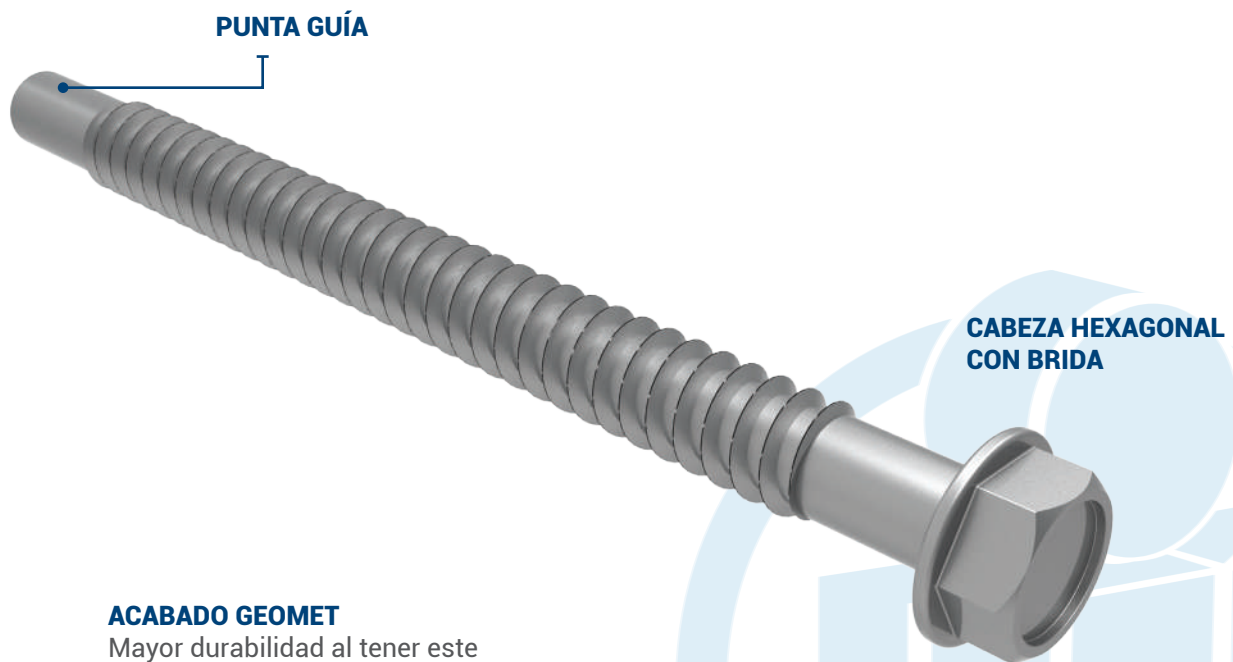

TORNILLO DE ACERO

CLAVE: 132300500

HERRALUM
líder en herrajes para aluminio y vidrio

DESCRIPCIÓN:

Tornillo para cortina anticiclónica 1.75 x 58mm.

**NUEVO
PRODUCTO**

**ABRIL
2024**

ACABADO GEOMET

Mayor durabilidad al tener este acabado, protege contra la corrosión