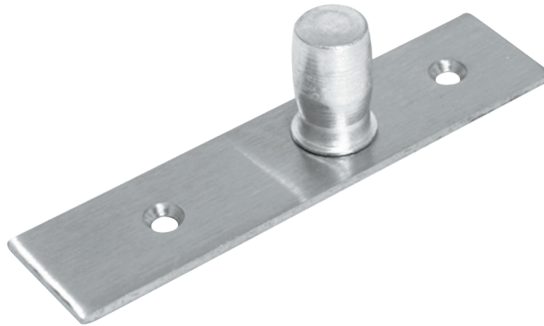

## CLAVE 1010 PIVOTE SUPERIOR LA BARCA

Pivote superior La Barca, hecho para conectar herraje superior 1008 a muro, perfil de aluminio ó PTR instalado al techo.

Satinado

Acabado

Acero inoxidable

Material

10pz