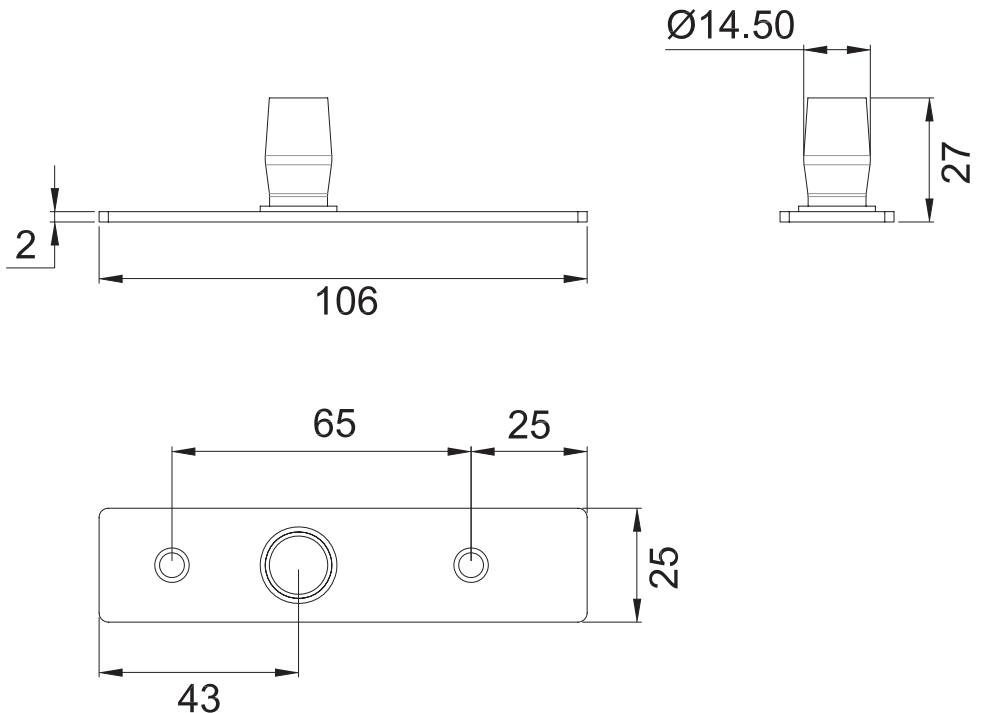

## CLAVE 1010 PIVOTE SUPERIOR LA BARCA

Pivote superior La Barca, hecho para conectar herraje superior 1008 a muro, perfil de aluminio ó PTR instalado al techo.

Satinado

Acabado

Acero inoxidable

Material

10pz