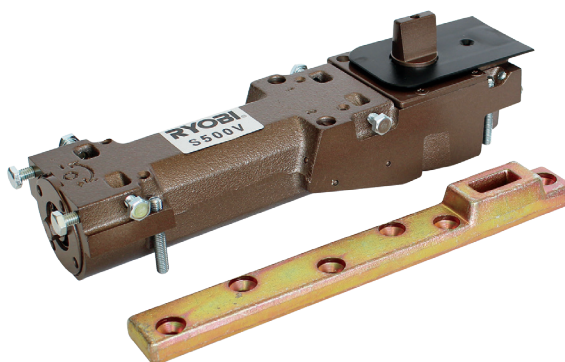

# HERRALUM®

líder en herrajes para aluminio y vidrio

1pz

Múltiplo

120Kg

Capacidad de carga

1100mm

Ancho máximo de cristal

2100mm

Alto máximo de cristal

Freno a 90° en ambas posiciones  
Apertura 175°

Características Especiales

## CLAVE 10191200 BISAGRA DE PISO RYOBI S-500V CON FRENO

Bisagra de piso Ryobi modelo S500V con freno en ambas posiciones.

[www.herralum.com](http://www.herralum.com)

DERECHOS RESERVADOS  
Herralum Industrial S.A. de C.V.  
Calle 4 No.10557 Parque Industrial El Salto  
C.P. 45680 El Salto, Jal.  
Tel. (33) 3666 0312