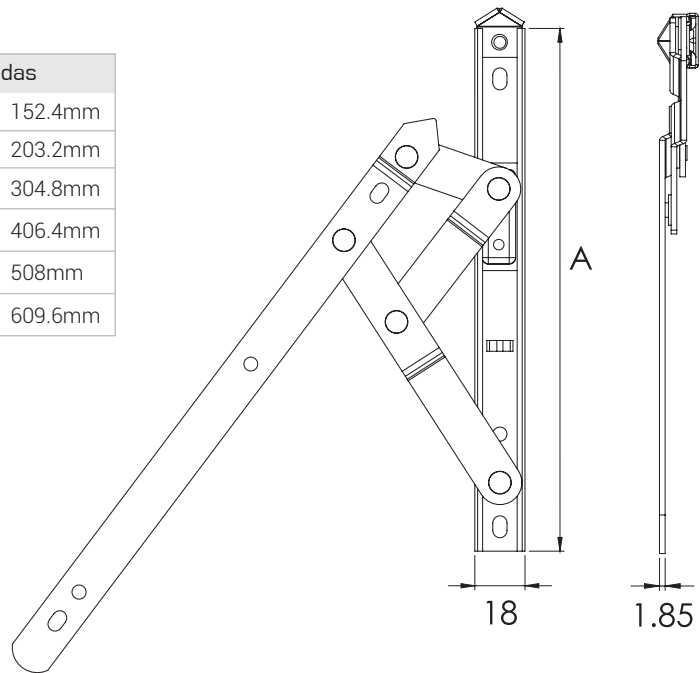

HERRALUM®
líder en herrajes para aluminio y vidrio

CLAVE 1024 BRAZO PARA VENTANA DE PROYECCIÓN

Brazo para ventana de proyección de 6", 8", 12", 16", 20" 24" y 30".

Natural

Acabado

Acero inoxidable
304

material

10 juegos

Múltiplo

*No usar limpiadores base cloro, recomendable usar limpiador 138010100.

Características Especiales

Medidas	
6"	→ 152.4mm
8"	→ 203.2mm
12"	→ 304.8mm
16"	→ 406.4mm
20"	→ 508mm
24"	→ 609.6mm