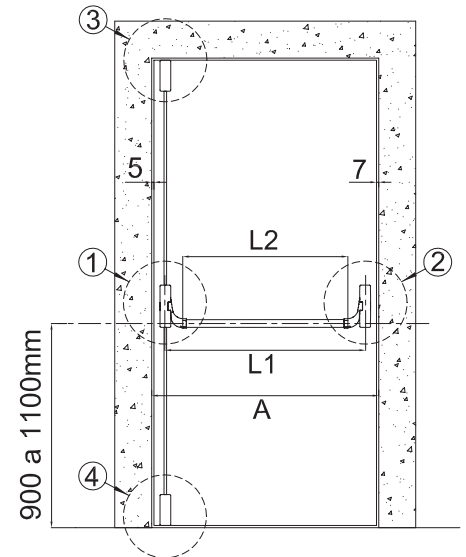

Ancho máximo  
de cristal

Altura máxima de  
puerta: 2.50m

Alto máximo  
de cristal

Para cristal de 9 a  
12mm de espesor

Grosor de cristal

[www.herralum.com](http://www.herralum.com)

DERECHOS RESERVADOS  
Herralum Industrial S.A. de C.V.  
Calle 4 No. 10557 Parque Industrial El Salto  
C.P. 45680 El Salto, Jal.  
Tel. (33) 3666 0312

**HERRALUM®**  
líder en herrajes para aluminio y vidrio

**INSTALACIÓN DE  
CONTRA SUPERIOR A VIDRIO**

**INSTALACIÓN DE  
CONTRA SUPERIOR A MURO**

A = LARGO TOTAL  
L1 = A - 88mm  
L2 = L1 - 120mm

**1028 INSTALACIÓN**

\*Para la instalación de manija con llave **1093**, consulta en el catálogo las perforaciones correspondientes y sustituyelas por el detalle **1** de la barra 1028, utilizando la fórmula indicada de acuerdo al tipo de instalación de la contra.