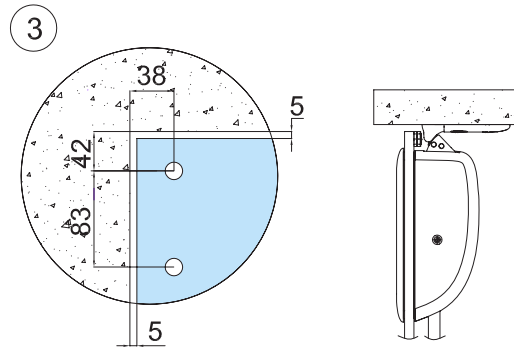

## CLAVE 1028 SISTEMA DE BARRA ANTIPÁNICO VERTICAL

Sistema de barra antipánico vertical con pasadores superior e inferior, para puerta sencilla y doble de vidrio templado; al ser un producto "tipo universal", su instalación puede ser derecha ó izquierda.

Ancho máximo  
de cristal

Altura máxima de  
puerta: 2.50m

Alto máximo  
de cristal

Para cristal de 9 a  
12mm de espesor

Grosor de cristal

[www.herralum.com](http://www.herralum.com)

DERECHOS RESERVADOS  
Herralum Industrial S.A. de C.V.  
Calle 4 No. 10557 Parque Industrial El Salto  
C.P. 45680 El Salto, Jal.  
Tel. (33) 3666 0312

**HERRALUM®**  
líder en herrajes para aluminio y vidrio

**INSTALACIÓN DE  
CONTRA SUPERIOR A VIDRIO**

**INSTALACIÓN DE  
CONTRA SUPERIOR A MURO**

A = LARGO TOTAL  
L1 = A - 88mm  
L2 = L1 - 120mm

**1028 INSTALACIÓN**