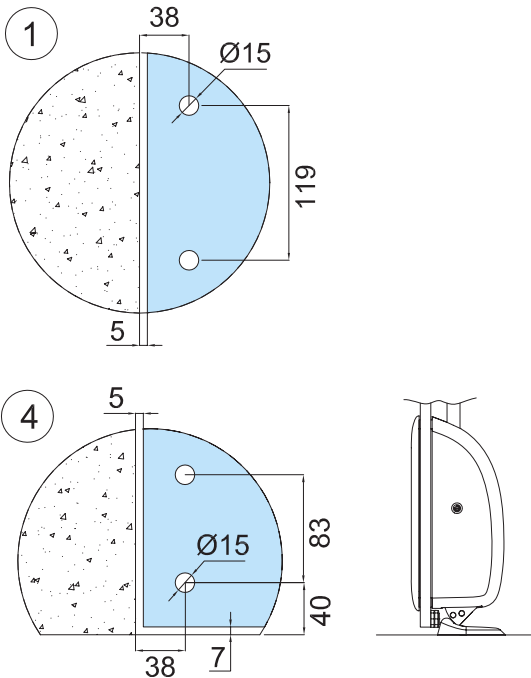

## CLAVE 1028 SISTEMA DE BARRA ANTIPÁNICO VERTICAL

Sistema de barra antipánico vertical con pasadores superior e inferior, para puerta sencilla y doble de vidrio templado; al ser un producto "tipo universal", su instalación puede ser derecha ó izquierda.

Ancho máximo  
de cristal

Altura máxima de  
puerta: 2.50m

Alto máximo  
de cristal

Para cristal de 9 a  
12mm de espesor

Grosor de cristal

[www.herralum.com](http://www.herralum.com)

DERECHOS RESERVADOS  
Herralum Industrial S.A. de C.V.  
Calle 4 No. 10557 Parque Industrial El Salto  
C.P. 45680 El Salto, Jal.  
Tel. (33) 3666 0312

**HERRALUM®**  
líder en herrajes para aluminio y vidrio

**INSTALACIÓN DE  
CONTRA SUPERIOR A VIDRIO**

**INSTALACIÓN DE  
CONTRA SUPERIOR A MURO**

A = LARGO TOTAL  
L1 = A - 88mm  
L2 = L1 - 120mm

**1028 INSTALACIÓN**

\*Para la instalación de manija con llave **1093**, consulta en el catálogo las perforaciones correspondientes y sustituyelas por el detalle **1** de la barra 1028, utilizando la fórmula indicada de acuerdo al tipo de instalación de la contra.