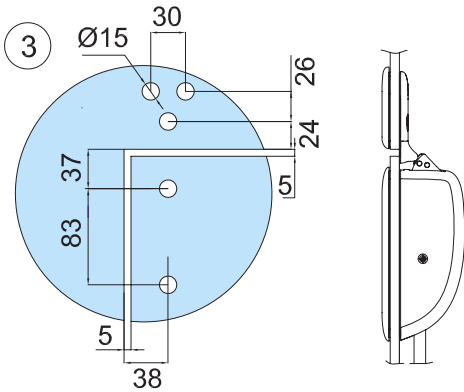

## CLAVE 1028 SISTEMA DE BARRA ANTIPÁNICO VERTICAL

Sistema de barra antipánico vertical con pasadores superior e inferior, para puerta sencilla y doble de vidrio templado; al ser un producto "tipo universal", su instalación puede ser derecha ó izquierda.

Ancho máximo  
de cristal

Altura máxima de  
puerta: 2.50m

Alto máximo  
de cristal

Para cristal de 9 a  
12mm de espesor

Grosor de cristal

[www.herralum.com](http://www.herralum.com)

DERECHOS RESERVADOS  
Herralum Industrial S.A. de C.V.  
Calle 4 No. 10557 Parque Industrial El Salto  
C.P. 45680 El Salto, Jal.  
Tel. (33) 3666 0312

**HERRALUM®**  
líder en herrajes para aluminio y vidrio

**INSTALACIÓN DE  
CONTRA SUPERIOR A VIDRIO**

**INSTALACIÓN DE  
CONTRA SUPERIOR A MURO**

A = LARGO TOTAL  
L1 = A - 88mm  
L2 = L1 - 120mm

**1028 INSTALACIÓN**

\*Para la instalación de manija con llave **1093**, consulta en el catálogo las perforaciones correspondientes y sustituyelas por el detalle **1** de la barra 1028, utilizando la fórmula indicada de acuerdo al tipo de instalación de la contra.