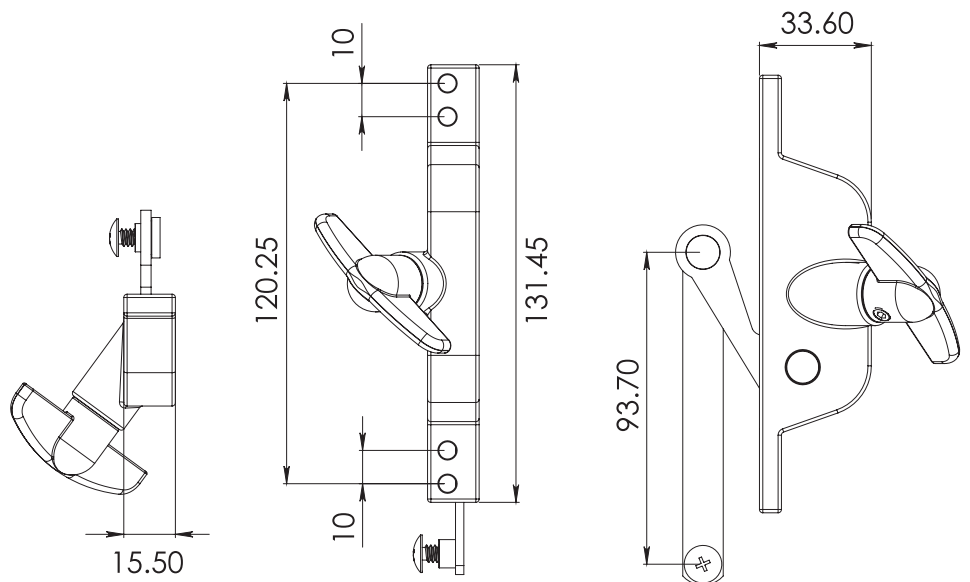

Incluye tornillería.

Características
Especiales

Instalar con pija de
acero inoxidable.

CLAVE 1040 OPERADOR DE LUJO TIPO MARIPOSA

Operador de lujo tipo
mariposa, para celosía.

www.herralum.com

DERECHOS RESERVADOS
Herralum Industrial S.A. de C.V.
Calle 4 No. 10557 Parque Industrial El Salto
C.P. 45680 El Salto, Jal.
Tel. (33) 3666 0312