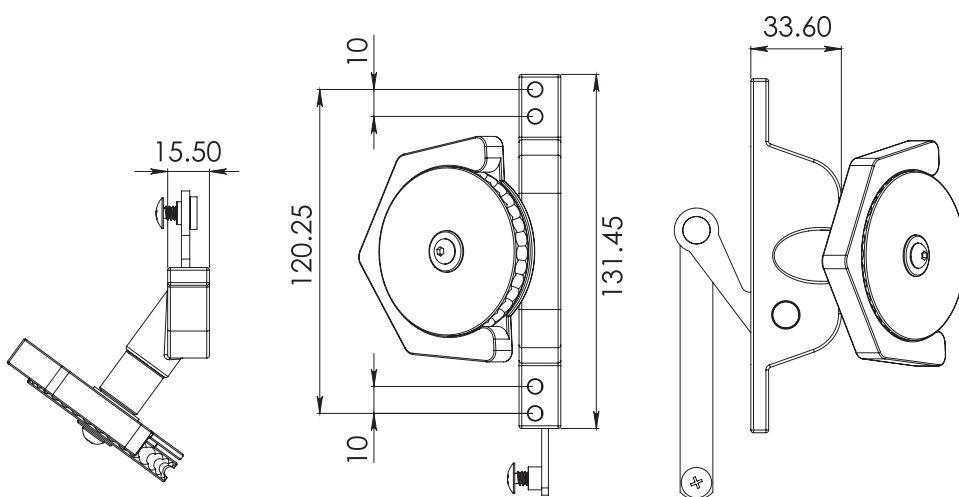

Incluye tornillería.  
Instalar con pija de  
acero inoxidable.

## CLAVE 1042 OPERADOR DE LUJO TIPO CARRUCHA

Operador de lujo tipo  
carrucha, para celosía.  
Compatible con cadena de  
bola 2044.

[www.herralum.com](http://www.herralum.com)

DERECHOS RESERVADOS  
Herralum Industrial S.A. de C.V.  
Calle 4 No. 10557 Parque Industrial El Salto  
C.P. 45680 El Salto, Jal.  
Tel. (33) 3666 0312