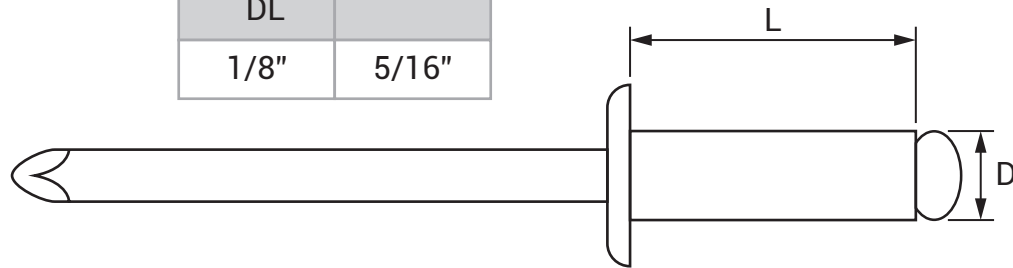

## CLAVE 1043 REMACHE DE ALUMINIO 1/8" X 5/16"

Remache de aluminio 1/8"  
x 5/16"

DL	
1/8"	5/16"

Acabado

Natural, E200,  
E400 y blanco.

Material

Aluminio

Múltiplo