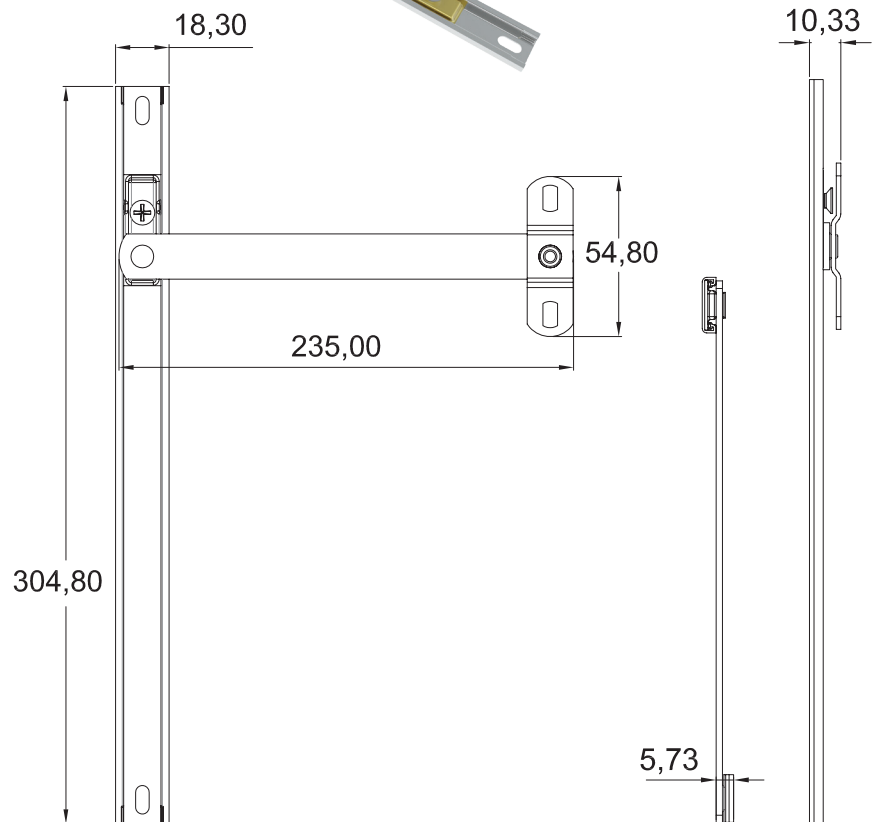

*No usar limpiadores base cloro, recomendable usar limpiador 138010100.*Se instala como brazo compensador al colocar un operador de brazo largo, para ayudar al funcionamiento de la ventana de proyección.

CLAVE 1071 BRAZO FRICCIONANTE 12''

Brazo friccionante de 12'' para ventana de proyección.

www.herralum.com

DERECHOS RESERVADOS
Herralum Industrial S.A. de C.V.
Calle 4 No. 10557 Parque Industrial El Salto
C.P. 45680 El Salto, Jal.
Tel. (33) 3666 0312