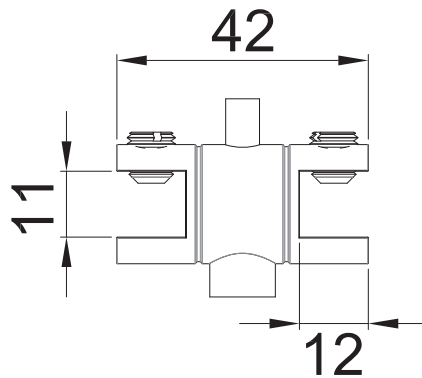

HERRALUM®
líder en herrajes para aluminio y vidrio

CLAVE 1076 SOPORTE H. JALISCO INTERMEDIO DOBLE

Soporte Herrajes Jalisco intermedio doble. Ideal para entrepaños de vidrio, madera, acrílico, etc. Se utiliza junto con cable de acero inoxidable 304.

Cromado

Acabado

Latón

Material

10pz

Múltiplo

Para cristal de 6 a
9.5mm de espesor

Grosor de cristal