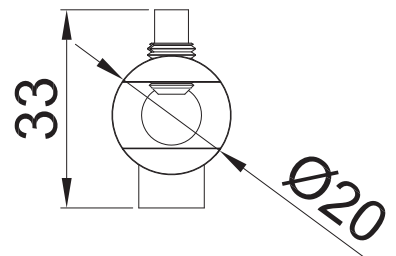

HERRALUM®
líder en herrajes para aluminio y vidrio

CLAVE 1076 SOPORTE H. JALISCO INTERMEDIO DOBLE

Soporte Herrajes Jalisco intermedio doble. Ideal para entrepaños de vidrio, madera, acrílico, etc. Se utiliza junto con cable de acero inoxidable 304.

Cromado

Acabado

Latón

Material

10pz

Múltiplo

Para cristal de 6 a
9.5mm de espesor

Grosor de cristal