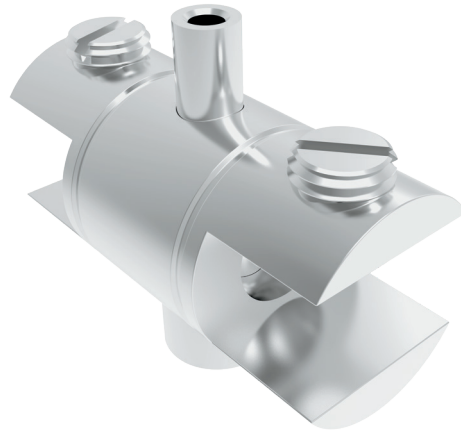

HERRALUM®
líder en herrajes para aluminio y vidrio

CLAVE 1076 SOPORTE H. JALISCO INTERMEDIO DOBLE

Soporte Herrajes Jalisco intermedio doble. Ideal para entrepaños de vidrio, madera, acrílico, etc. Se utiliza junto con cable de acero inoxidable 304.

Cromado

Acabado

Latón

Material

10pz

Múltiplo

Para cristal de 6 a
9.5mm de espesor

Grosor de cristal