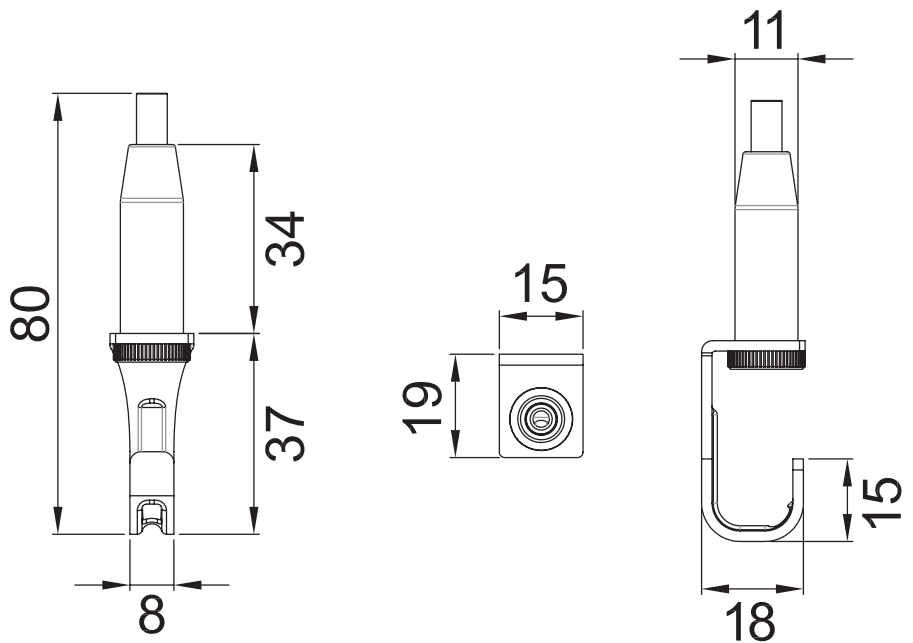

HERRALUM®
líder en herrajes para aluminio y vidrio

CLAVE 108400000 GANCHO HERRAJES JALISCO

Gancho Herrajes Jalisco (GS-707) para aparador.
Se utiliza junto con cable de acero inoxidable 304.

Cromado

Acabado

Latón

Material

10pz

Múltiplo

Para cristal de 6 a
9.5mm de espesor

Grosor de cristal

15kg por par

Capacidad
de carga