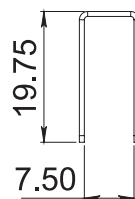

5kg por pieza

Capacidad de carga

BISAGRA

CONTRA METALICA

BASE MAGNÉTICA

www.herralum.com

DERECHOS RESERVADOS
Herralum Industrial S.A. de C.V.
Calle 4 No.10557 Parque Industrial El Salto
C.P. 45680 El Salto, Jal.
Tel. (33) 3666 0312