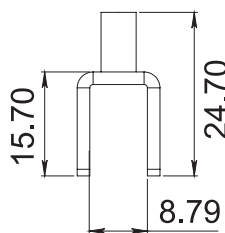

5kg por pieza

Capacidad de carga

BISAGRA

CONTRA METALICA

BASE MAGNÉTICA

www.herralum.com

DERECHOS RESERVADOS
Herralum Industrial S.A. de C.V.
Calle 4 No.10557 Parque Industrial El Salto
C.P. 45680 El Salto, Jal.
Tel. (33) 3666 0312