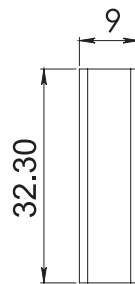

CONTRA METALICA