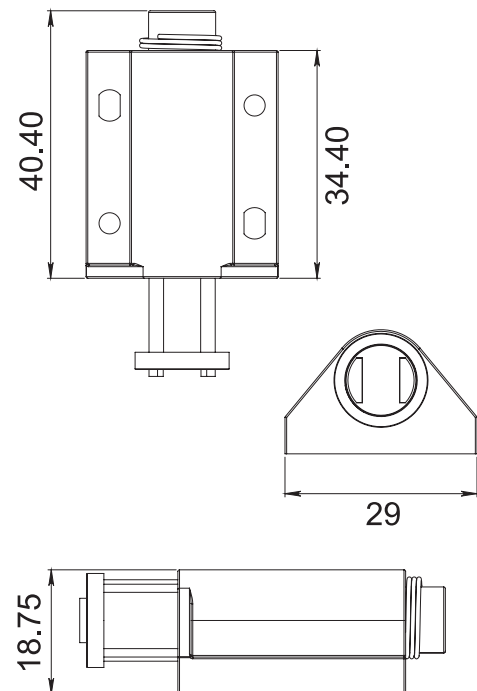

HERRALUM®
líder en herrajes para aluminio y vidrio

CLAVE 1108000 BISAGRA MAGNETO SENCILLA P/ BATIENTE

Bisagra magneto sencilla para puerta batiente de vidrio. Instalar con pija galvanizada. *Incluye tornillería y componentes para su instalación.

Blanco, cromo y negro

Acabado

Lámina de acero al carbón y polipropileno

Material

40pz

Múltiplo

Para cristal de 6mm de espesor

Grosor de cristal

5kg por pieza

Capacidad de carga

BISAGRA

CONTRA METALICA

BASE MAGNÉTICA

www.herralum.com

DERECHOS RESERVADOS
Herralum Industrial S.A. de C.V.
Calle 4 No.10557 Parque Industrial El Salto
C.P. 45680 El Salto, Jal.
Tel. (33) 3666 0312