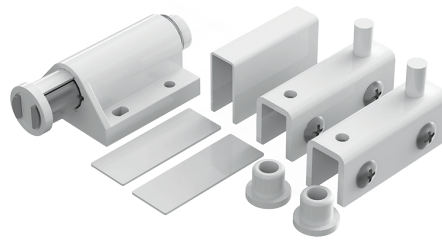

HERRALUM®
líder en herrajes para aluminio y vidrio

CLAVE 1108000 BISAGRA MAGNETO SENCILLA P/ BATIENTE

Bisagra magneto sencilla para puerta batiente de vidrio. Instalar con pija galvanizada. *Incluye tornillería y componentes para su instalación.

Blanco, cromo y negro

Acabado

Lámina de acero al carbón y polipropileno

Material

40pz

Múltiplo

Para cristal de 6mm de espesor

Grosor de cristal