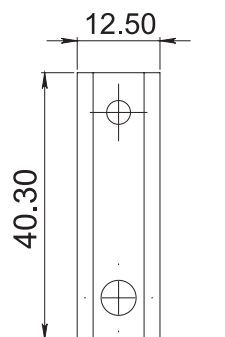

Blanco, cromo y negro

Acabado

Lámina de acero al carbón y polipropileno

Material

40pz

Múltiplo

Para cristal de 6mm de espesor

Grosor de cristal

5kg por pieza

Capacidad de carga

BISAGRA