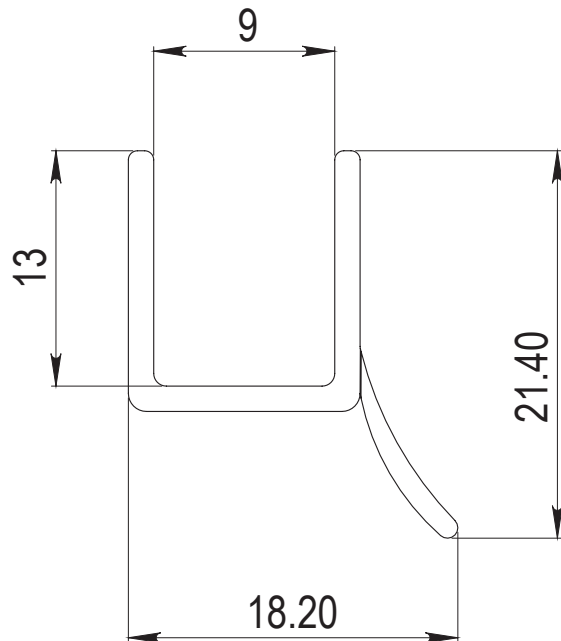

HERRALUM®
líder en herrajes para aluminio y vidrio

Acabado

Transparente

Material

Policarbonato
rígido con aleta de
PVC

Múltiplo

10pz

CLAVE 1117 PERFIL POLICARBONATO 9MM ALETA LATERAL

Perfil de policarbonato Xochimilco, con aleta lateral flexible para cristal de 9mm de espesor y con 2.50m de largo. *Puede ser instalado a piso o lateralmente.

www.herralum.com

DERECHOS RESERVADOS
Herralum Industrial S.A. de C.V.
Calle 4 No. 10557 Parque Industrial El Salto
C.P. 45680 El Salto, Jal.
Tel. (33) 3666 0312