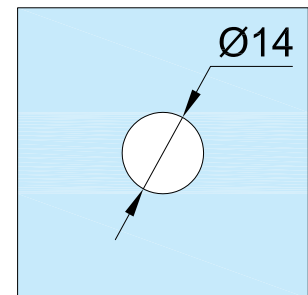

Conector para fijación de muro a vidrio. Fácil instalación con base de fijación roscada para instalación muy sencilla. Adaptable para vidrio, plástico, madera, etc.

DETALLE DE BARRENO