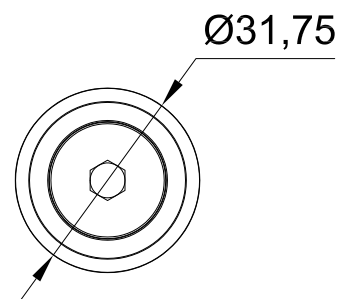

Conector para fijación de muro a vidrio. Fácil instalación con base de fijación roscada para instalación muy sencilla. Adaptable para vidrio, plástico, madera, etc.

DETALLE DE BARRENO