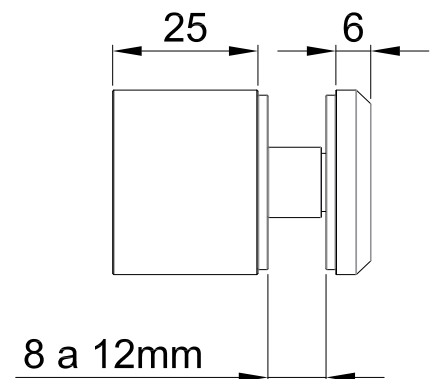

Conector para fijación de muro a vidrio. Fácil instalación con base de fijación roscada para instalación muy sencilla. Adaptable para vidrio, plástico, madera, etc.

DETALLE DE BARRENO