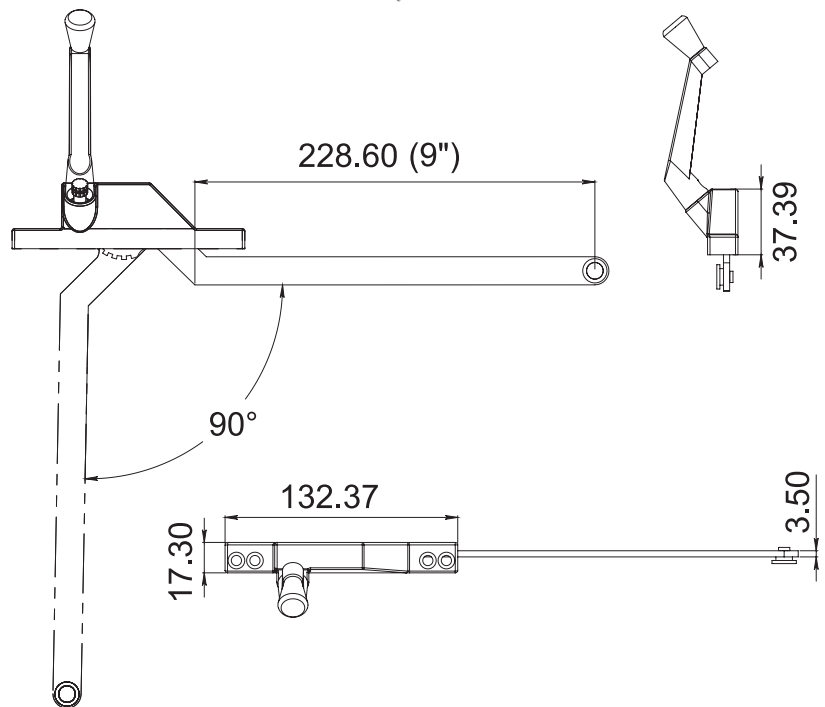

Incluye guía de
acero inoxidable
y tornillería para
instalación.

CLAVE 1141 OPERADOR BRAZO LARGO P/VENTANA DE PROYECCIÓN

Operador brazo largo de 9"
derecho e izquierdo, para
ventana de proyección.
Compatible con manivela
1141 y mariposa 2241.