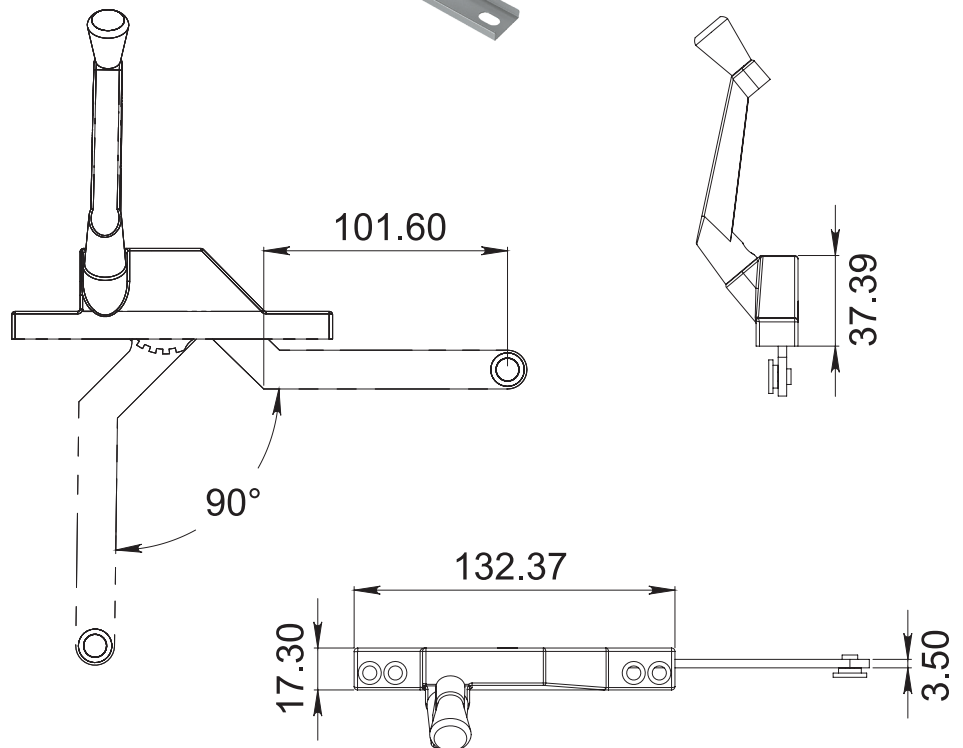

Incluye guía de
acero inoxidable
y tornillería para
instalación.

CLAVE 11414 OPERADOR BRAZO CORTO P/VENTANA DE PROYECCIÓN

Operador brazo corto de 4"
derecho e izquierdo, para
ventana de proyección.
Compatible con manivela
1141 y mariposa 2241.