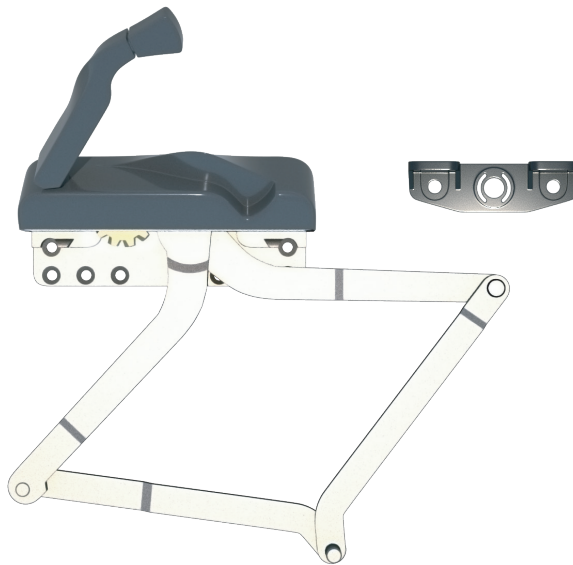

HERRALUM®
líder en herrajes para aluminio y vidrio

Negro

Acabado

10pz

Múltiplo

Acero Inoxidable

Material

450 a 800 mm

Ancho máximo
de cristal

400 a 1500 mm

Alto máximo
de cristal

CLAVE 1143000NE OPERADOR DE BRAZO CRUZADO

Operador de brazo cruzado
para ventana de proyección
con manija oculta tipo
americano

www.herralum.com