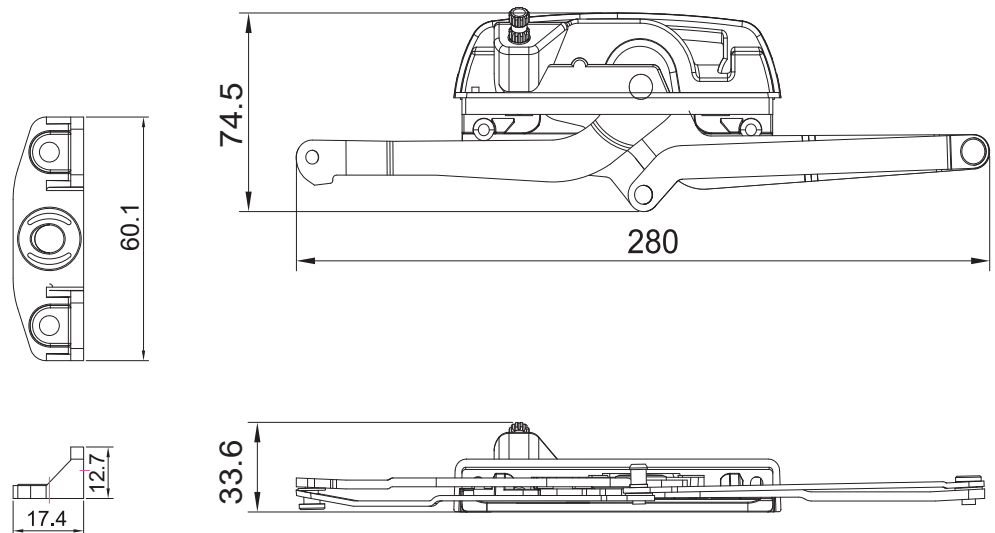

HERRALUM®
líder en herrajes para aluminio y vidrio

Negro

Acabado

10pz

Múltiplo

Acero Inoxidable

Material

450 a 800 mm

Ancho máximo
de cristal

400 a 1500 mm

Alto máximo
de cristal

CLAVE 1143000NE OPERADOR DE BRAZO CRUZADO

Operador de brazo cruzado
para ventana de proyección
con manija oculta tipo
americano

www.herralum.com