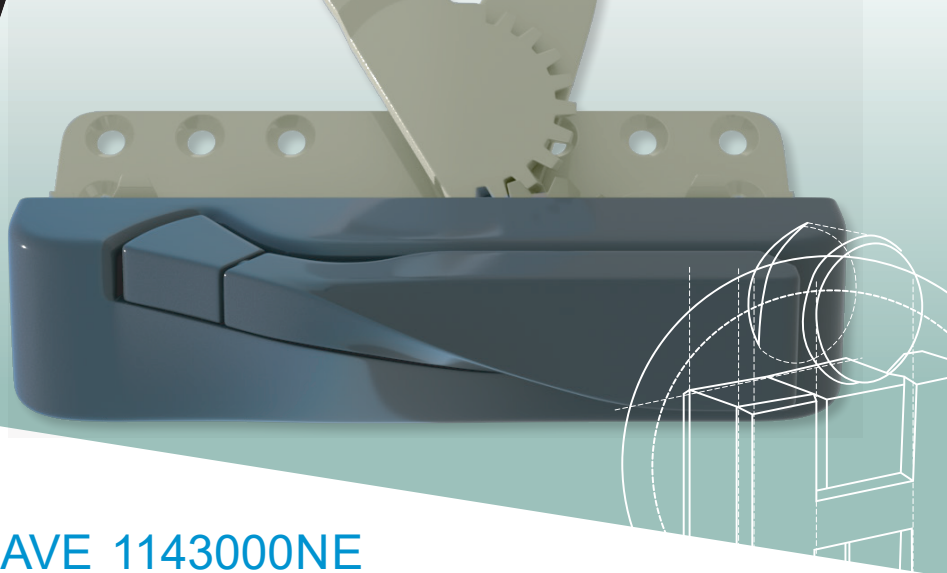

HERRALUM®
líder en herrajes para aluminio y vidrio

Negro

Acabado

10pz

Múltiplo

Acero Inoxidable

Material

450 a 800 mm

Ancho máximo
de cristal

400 a 1500 mm

Alto máximo
de cristal

CLAVE 1143000NE OPERADOR DE BRAZO CRUZADO

Operador de brazo cruzado
para ventana de proyección
con manija oculta tipo
americano

www.herralum.com