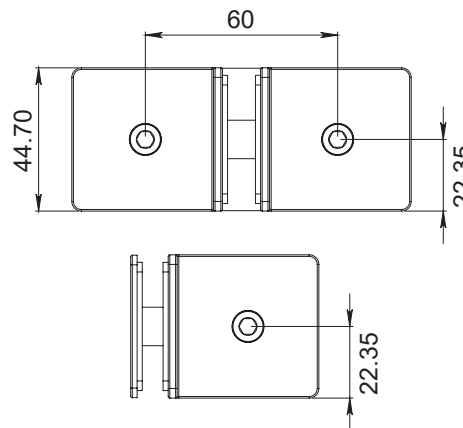

HERRALUM®
líder en herrajes para aluminio y vidrio

CLAVE 1149 CONECTOR "T" PARA VIDRIO

Conector "T" para vidrio,
diseñado para su uso en
interiores.

RESAQUE EN VIDRIO

Cromado y
satinado

Acabado

Acero inoxidable

Material

6pz

Múltiplo

Para cristal de 6 a
8mm de espesor

Grosor de cristal

Características
Especiales

*No usar
limpiadores
base cloro,
recomendable
usar limpiador
138010100.

www.herralum.com