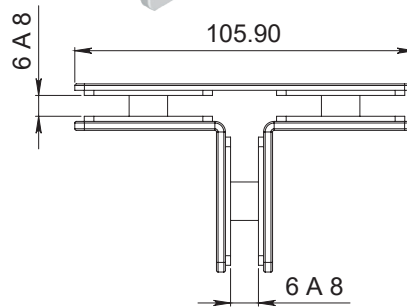

HERRALUM®
líder en herrajes para aluminio y vidrio

CLAVE 1149 CONECTOR "T" PARA VIDRIO

Conector "T" para vidrio,
diseñado para su uso en
interiores.

RESAQUE EN VIDRIO

Cromado y
satinado

Acabado

Acero inoxidable

Material

6pz

Múltiplo

Para cristal de 6 a
8mm de espesor

Grosor de cristal

Características
Especiales

*No usar
limpiadores
base cloro,
recomendable
usar limpiador
138010100.

www.herralum.com