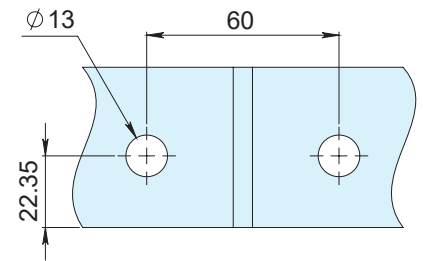

HERRALUM®
líder en herrajes para aluminio y vidrio

CLAVE 1149 CONECTOR "T" PARA VIDRIO

Conector "T" para vidrio,
diseñado para su uso en
interiores.

RESAQUE EN VIDRIO

Cromado y
satinado

Acabado

Acero inoxidable

Material

6pz

Múltiplo

Para cristal de 6 a
8mm de espesor

Grosor de cristal

Características
Especiales

*No usar
limpiadores
base cloro,
recomendable
usar limpiador
138010100.

www.herralum.com