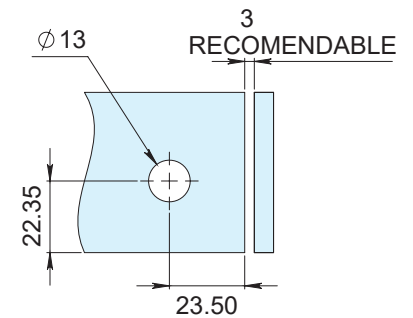

RESAQUE EN VIDRIO

Cromado y
satinado

Acabado

Acero inoxidable

Material

6pz

Múltiplo

Para cristal de 6 a
8mm de espesor

Grosor de cristal

Características
Especiales

*No usar
limpiadores
base cloro,
recomendable
usar limpiador
138010100.

www.herralum.com

DERECHOS RESERVADOS
Herralum Industrial S.A. de C.V.
Calle 4 No. 10557 Parque Industrial El Salto
C.P. 45680 El Salto, Jal.
Tel. (33) 3666 0312