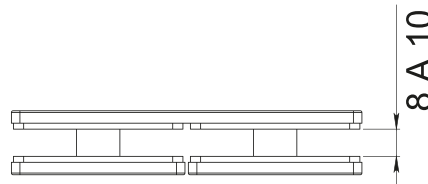

HERRALUM®
líder en herrajes para aluminio y vidrio

CLAVE 1161180 CONECTOR RECTO VIDRIO A VIDRIO A 180°

Conector recto Insurgentes vidrio a vidrio a 180°. Instalar un conector a 1.20m de separación máximo.

BARRENADO EN VIDRIO

A= SEPARACIÓN ENTRE VIDRIOS
(1 A 2mm)
RECOMENDADO

Cromado,
satinado y negro

Acabado

Latón

Material

10pz

Múltiplo