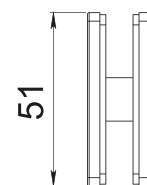

HERRALUM®
líder en herrajes para aluminio y vidrio

CLAVE 1161180 CONECTOR RECTO VIDRIO A VIDRIO A 180°

Conector recto Insurgentes vidrio a vidrio a 180°. Instalar un conector a 1.20m de separación máximo.

BARRENADO EN VIDRIO

A= SEPARACIÓN ENTRE VIDRIOS
(1 A 2mm)
RECOMENDADO

Cromado,
satinado y negro

Acabado

Latón

Material

10pz

Múltiplo