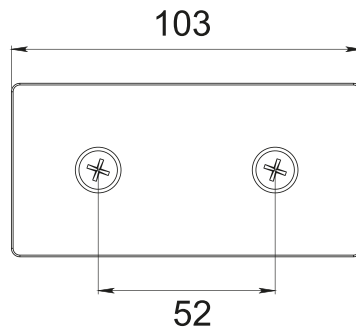

HERRALUM®
líder en herrajes para aluminio y vidrio

CLAVE 1161180 CONECTOR RECTO VIDRIO A VIDRIO A 180°

Conector recto Insurgentes vidrio a vidrio a 180°. Instalar un conector a 1.20m de separación máximo.

BARRENADO EN VIDRIO

A= SEPARACIÓN ENTRE VIDRIOS
(1 A 2mm)
RECOMENDADO

Cromado,
satinado y negro

Acabado

Latón

Material

10pz

Múltiplo