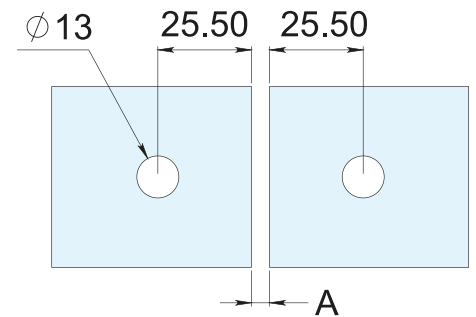

HERRALUM®
líder en herrajes para aluminio y vidrio

CLAVE 1161180 CONECTOR RECTO VIDRIO A VIDRIO A 180°

Conector recto Insurgentes vidrio a vidrio a 180°. Instalar un conector a 1.20m de separación máximo.

BARRENADO EN VIDRIO

A= SEPARACIÓN ENTRE VIDRIOS
(1 A 2mm)
RECOMENDADO

Cromado,
satinado y negro

Acabado

Latón

Material

10pz

Múltiplo