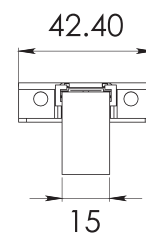

www.herralum.com

DERECHOS RESERVADOS
Herralum Industrial S.A. de C.V.
Calle 4 No. 10557 Parque Industrial El Salto
C.P. 45680 El Salto, Jal.
Tel. (33) 3666 0312