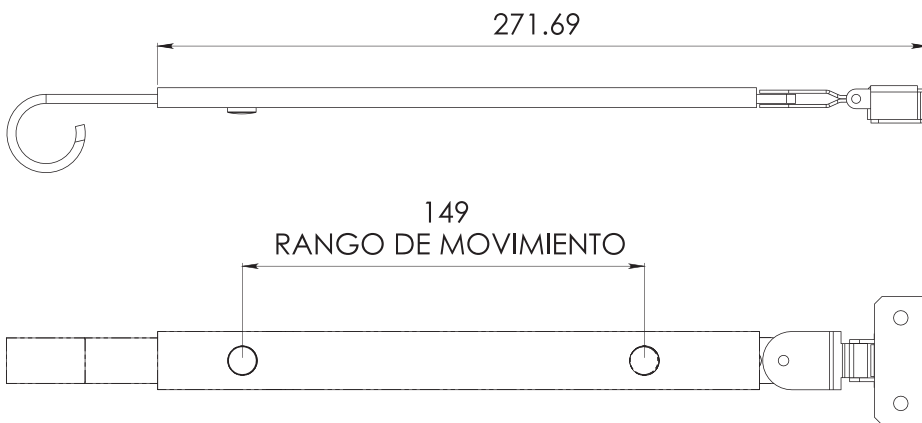

www.herralum.com

DERECHOS RESERVADOS
Herralum Industrial S.A. de C.V.
Calle 4 No. 10557 Parque Industrial El Salto
C.P. 45680 El Salto, Jal.
Tel. (33) 3666 0312