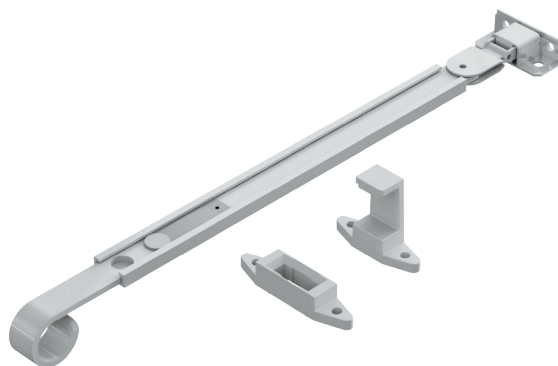

## CLAVE 1163 BRAZO TELESCÓPICO

Brazo telescópico para ventana de proyección Eurovent, tipo GN-179.

Blanco, gris y negro

Acabado

Aluminio

material

20pz

Múltiplo