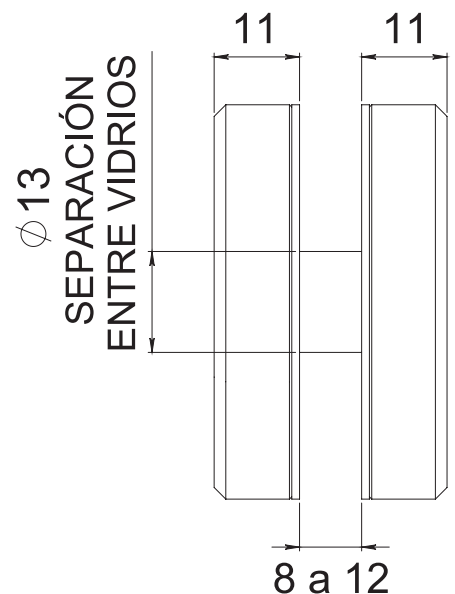

HERRALUM®
líder en herrajes para aluminio y vidrio

CLAVE 1182000SA CONECTOR VIDRIO A VIDRIO

Conector de vidrio a vidrio para cristal templado. Producto diseñado únicamente para unión entre vidrios fijos verticales, NO utilizar para soporte de peso.

Satinado

Acabado

Aluminio

Material

10pz

Múltiplo

Para cristal de 8 a 12mm de espesor

Grosor de cristal