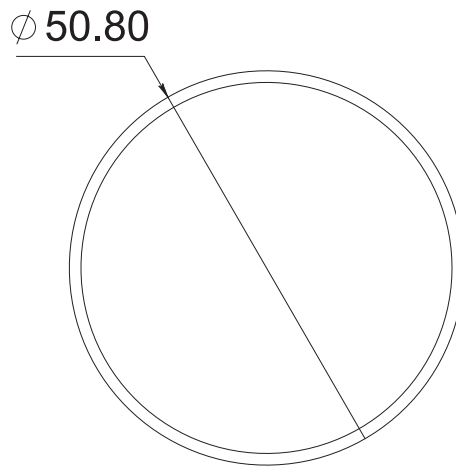

HERRALUM®
líder en herrajes para aluminio y vidrio

CLAVE 1182000SA CONECTOR VIDRIO A VIDRIO

Conector de vidrio a vidrio para cristal templado. Producto diseñado únicamente para unión entre vidrios fijos verticales, NO utilizar para soporte de peso.

Satinado

Acabado

Aluminio

Material

10pz

Múltiplo

Para cristal de 8 a 12mm de espesor

Grosor de cristal