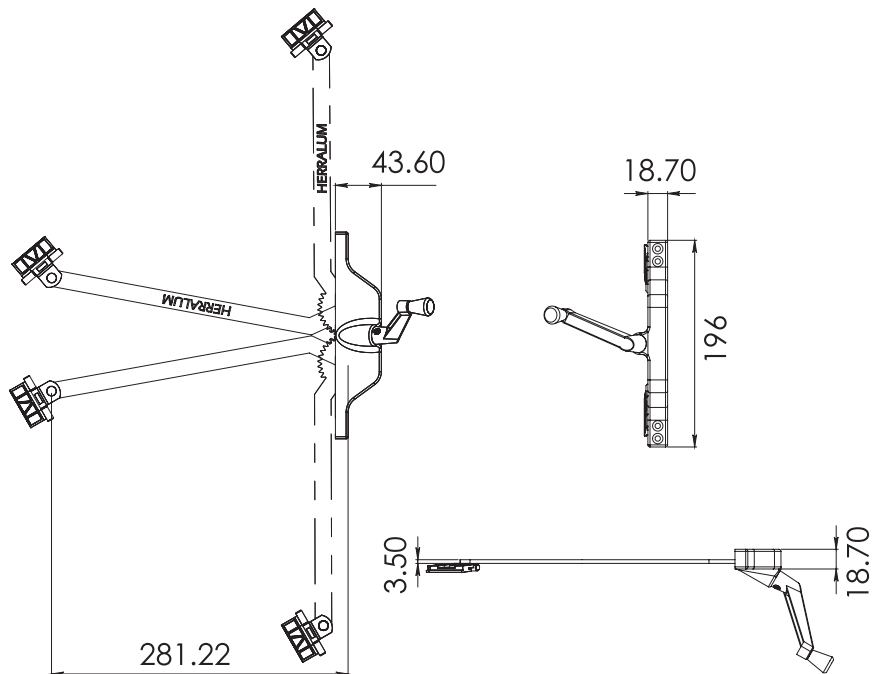

HERRALUM®
líder en herrajes para aluminio y vidrio

CLAVE 1183 ROTO OPERADOR P/ VENTANA DE PROYECCIÓN

Roto operador de doble brazo para ventana de proyección línea Eurovent Cuprum serie 70.

Acabado

Blanco, gris y negro.

material

Aluminio

Múltiplo

5pz

Aditamentos

Incluye guías de acero inoxidable y tornillería.

www.herralum.com

DERECHOS RESERVADOS
Herralum Industrial S.A. de C.V.
Calle 4 No. 10557 Parque Industrial El Salto
C.P. 45680 El Salto, Jal.
Tel. (33) 3666 0312