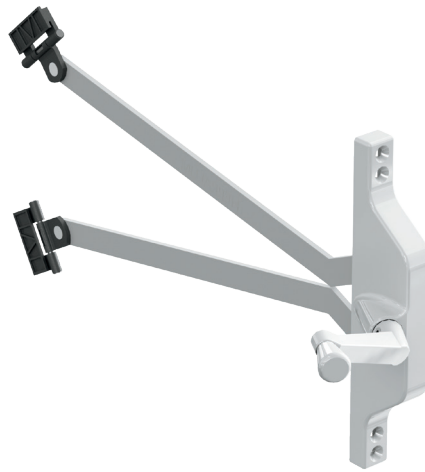

HERRALUM®
líder en herrajes para aluminio y vidrio

CLAVE 1183 ROTO OPERADOR P/ VENTANA DE PROYECCIÓN

Roto operador de doble brazo para ventana de proyección línea Eurovent Cuprum serie 70.

Acabado

Blanco, gris y negro.