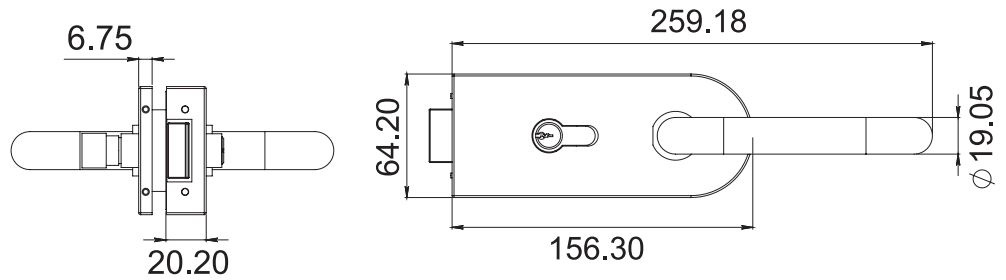

HERRALUM®
líder en herrajes para aluminio y vidrio

CLAVE 1198 CHAPA MONALISA DOBLE MANIJA

Chapa Monalisa doble manija y seguro pasador con llave-mariposa.
*Compatible con contra 1199.

Acabado

Cromado y satinado

Material

Acero inoxidable

Múltiplo

1 pz

Grosor de cristal

Para cristal de 8 a 12mm de espesor

Características Especiales

*No usar limpiadores base cloro, recomendable usar limpiador 138010100.