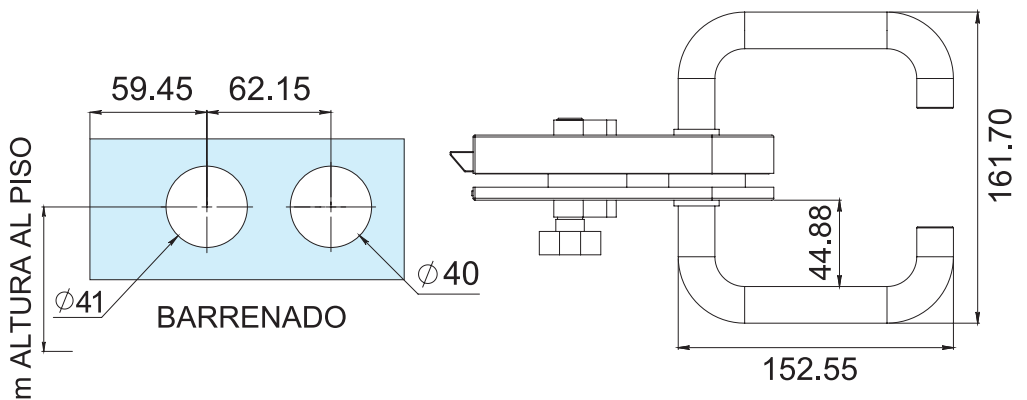

HERRALUM®
líder en herrajes para aluminio y vidrio

CLAVE 1198 CHAPA MONALISA DOBLE MANIJA

Chapa Monalisa doble manija y seguro pasador con llave-mariposa.
*Compatible con contra 1199.

Acabado

Cromado y satinado

Material

Acero inoxidable

Múltiplo

1 pz

Grosor de cristal

Para cristal de 8 a 12mm de espesor

Características Especiales

*No usar limpiadores base cloro, recomendable usar limpiador 138010100.