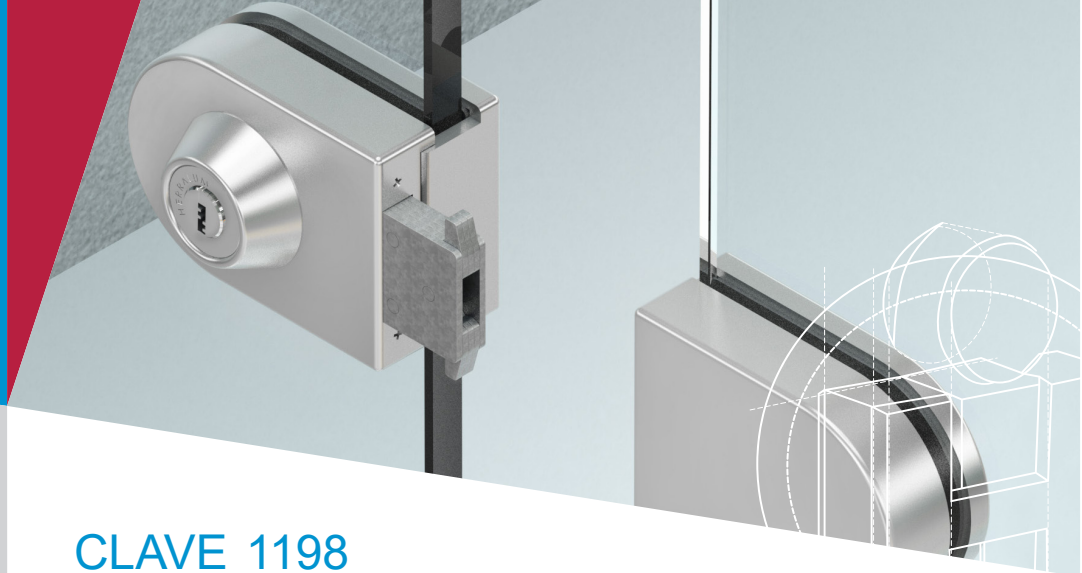

HERRALUM®
líder en herrajes para aluminio y vidrio

CLAVE 1198 CHAPA MONALISA DOBLE MANIJA

Chapa Monalisa doble manija y seguro pasador con llave-mariposa.
*Compatible con contra 1199.

Acabado

Cromado y satinado

Material

Acero inoxidable

Múltiplo

1 pz

Grosor de cristal

Para cristal de 8 a 12mm de espesor

Características Especiales

*No usar limpiadores base cloro, recomendable usar limpiador 138010100.