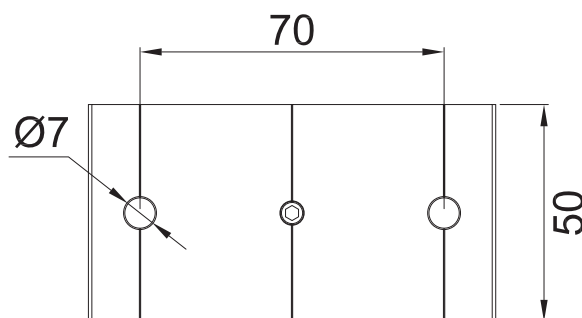

HERRALUM®
líder en herrajes para aluminio y vidrio

CLAVE 1200000GR GRAPA SUPERIOR RECTA A TECHO

Grapa superior tipo recta para instalación del sistema Huatulco al techo.

Natural

Acabado

Aluminio

Material

1pz