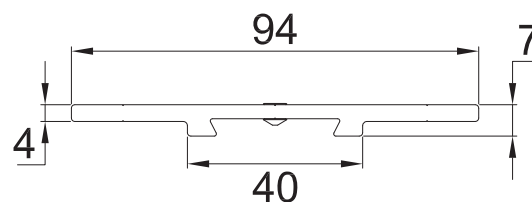

HERRALUM®
líder en herrajes para aluminio y vidrio

CLAVE 1200000GR GRAPA SUPERIOR RECTA A TECHO

Grapa superior tipo recta para instalación del sistema Huatulco al techo.

Natural

Acabado

Aluminio

Material

1pz