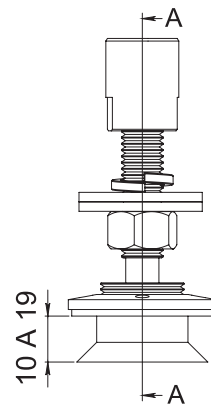

HERRALUM®
líder en herrajes para aluminio y vidrio

CLAVE 120305BSA SOPORTE CON RÓTULA AVELLANADO

Soporte con rótula avellanado para arañas Queretaro 1201, 1202, 1250 y 1251. Soporte máximo de peso 200kg.

Satinado

Acabado

Acero inoxidable
AISI 316

material

1pz

Múltiplo

200Kg de peso

Capacidad
de carga