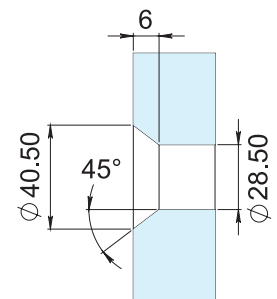

HERRALUM®
líder en herrajes para aluminio y vidrio

CLAVE 120305BSA SOPORTE CON RÓTULA AVELLANADO

Soporte con rótula avellanado para arañas Queretaro 1201, 1202, 1250 y 1251. Soporte máximo de peso 200kg.

Satinado

Acabado

Acero inoxidable
AISI 316

material

1pz

Múltiplo

200Kg de peso

Capacidad
de carga