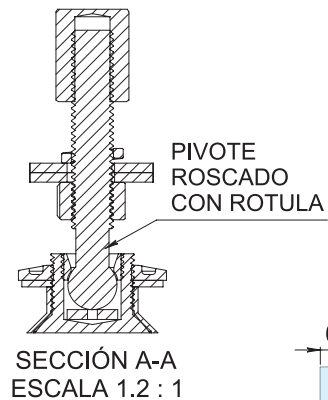

HERRALUM®
líder en herrajes para aluminio y vidrio

CLAVE 120305BSA SOPORTE CON RÓTULA AVELLANADO

Soporte con rótula avellanado para arañas Queretaro 1201, 1202, 1250 y 1251. Soporte máximo de peso 200kg.

Satinado

Acabado

Acero inoxidable
AISI 316

material

1pz

Múltiplo

200Kg de peso

Capacidad
de carga