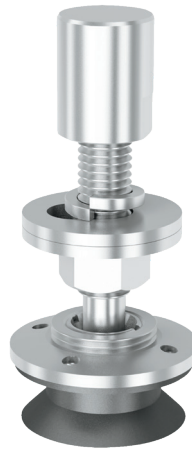

HERRALUM®
líder en herrajes para aluminio y vidrio

CLAVE 120305BSA SOPORTE CON RÓTULA AVELLANADO

Soporte con rótula avellanado para arañas Queretaro 1201, 1202, 1250 y 1251. Soporte máximo de peso 200kg.

Satinado

Acabado

Acero inoxidable
AISI 316

material

1pz

Múltiplo

200Kg de peso

Capacidad
de carga