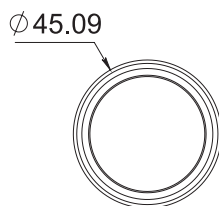

HERRALUM®
líder en herrajes para aluminio y vidrio

CLAVE 120305BSA SOPORTE CON RÓTULA AVELLANADO

Soporte con rótula avellanado para arañas Queretaro 1201, 1202, 1250 y 1251. Soporte máximo de peso 200kg.

Satinado

Acabado

Acero inoxidable
AISI 316

material

1pz

Múltiplo

200Kg de peso

Capacidad
de carga