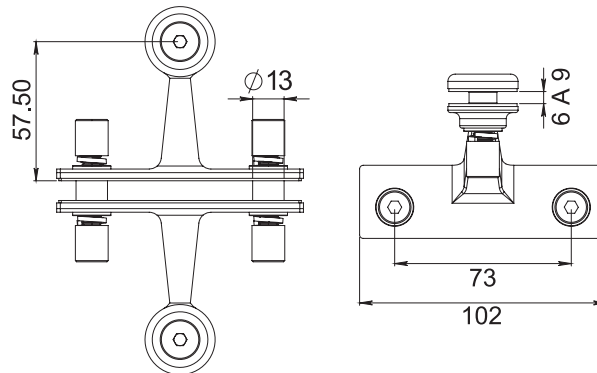

HERRALUM®
líder en herrajes para aluminio y vidrio

CLAVE 1213000SA ARAÑA BABY MÉRIDA 2 PATAS Y PORTACOSTILLA

Araña baby Mérida, con portacostillas de 2 patas. Diseñada para instalación en interiores, con modulaciones de vidrio de 1.20 x 3.00m máximo.

Para determinar la posición de los barrenos en el vidrio:

FÓRMULA	EJEMPLO
$C = 57.50 + \frac{EC}{2} - \left(\frac{A}{2}\right)$	$C = 57.50 + \frac{12}{2} - \left(\frac{6}{2}\right)$
	$C = 57.50 + 6 - 3$
	$C = 60.50$

SIMBOLOGÍA

A= Separación entre vidrios (Recomendado 6mm)
B= Mínimo 2 veces el espesor del vidrio
C= Ubicación del centro del barreno al canto del vidrio
EC= Espesor de costilla

Satinado

Acabado

Acero inoxidable
AISI 316