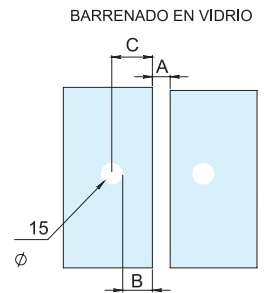

HERRALUM®
líder en herrajes para aluminio y vidrio

CLAVE 1213000SA ARAÑA BABY MÉRIDA 2 PATAS Y PORTACOSTILLA

Araña baby Mérida, con portacostillas de 2 patas. Diseñada para instalación en interiores, con modulaciones de vidrio de 1.20 x 3.00m máximo.

Para determinar la posición de los barrenos en el vidrio:

FÓRMULA	EJEMPLO
$C = 57.50 + \frac{EC}{2} - \left(\frac{A}{2}\right)$	$C = 57.50 + \frac{12}{2} - \left(\frac{6}{2}\right)$
	$C = 57.50 + 6 - 3$
	$C = 60.50$

SIMBOLOGÍA

A= Separación entre vidrios (Recomendado 6mm)
B= Mínimo 2 veces el espesor del vidrio
C= Ubicación del centro del barreno al canto del vidrio
EC= Espesor de costilla

Satinado

Acabado

Acero inoxidable
AISI 316