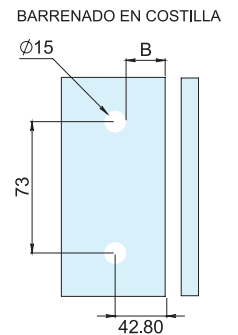

HERRALUM®
líder en herrajes para aluminio y vidrio

CLAVE 1213000SA ARAÑA BABY MÉRIDA 2 PATAS Y PORTACOSTILLA

Araña baby Mérida, con portacostillas de 2 patas. Diseñada para instalación en interiores, con modulaciones de vidrio de 1.20 x 3.00m máximo.

Para determinar la posición de los barrenos en el vidrio:

FÓRMULA	EJEMPLO
$C = 57.50 + \frac{EC}{2} - \left(\frac{A}{2}\right)$	$C = 57.50 + \frac{12}{2} - \left(\frac{6}{2}\right)$
	$C = 57.50 + 6 - 3$
	$C = 60.50$

SIMBOLOGÍA

A= Separación entre vidrios (Recomendado 6mm)
B= Mínimo 2 veces el espesor del vidrio
C= Ubicación del centro del barreno al canto del vidrio
EC= Espesor de costilla

Satinado

Acabado

Acero inoxidable
AISI 316