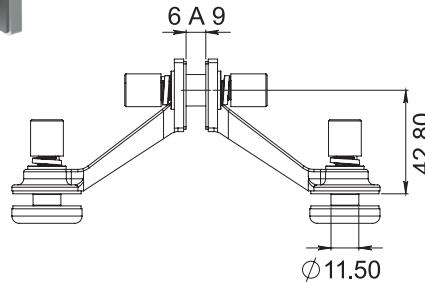

HERRALUM®
líder en herrajes para aluminio y vidrio

CLAVE 1213000SA ARAÑA BABY MÉRIDA 2 PATAS Y PORTACOSTILLA

Araña baby Mérida, con portacostillas de 2 patas. Diseñada para instalación en interiores, con modulaciones de vidrio de 1.20 x 3.00m máximo.

Para determinar la posición de los barrenos en el vidrio:

FÓRMULA	EJEMPLO
$C = 57.50 + \frac{EC}{2} - \left(\frac{A}{2}\right)$	$C = 57.50 + \frac{12}{2} - \left(\frac{6}{2}\right)$
	$C = 57.50 + 6 - 3$
	$C = 60.50$

SIMBOLOGÍA

A= Separación entre vidrios (Recomendado 6mm)
B= Mínimo 2 veces el espesor del vidrio
C= Ubicación del centro del barreno al canto del vidrio
EC= Espesor de costilla

Satinado

Acabado

Acero inoxidable
AISI 316