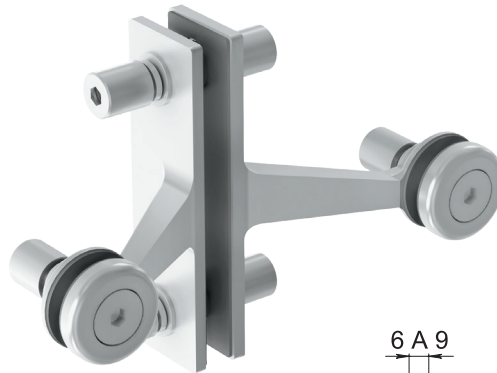

HERRALUM®
líder en herrajes para aluminio y vidrio

CLAVE 1213000SA ARAÑA BABY MÉRIDA 2 PATAS Y PORTACOSTILLA

Araña baby Mérida, con portacostillas de 2 patas. Diseñada para instalación en interiores, con modulaciones de vidrio de 1.20 x 3.00m máximo.

Para determinar la posición de los barrenos en el vidrio:

FÓRMULA	EJEMPLO
$C = 57.50 + \frac{EC}{2} - \left(\frac{A}{2}\right)$	$C = 57.50 + \frac{12}{2} - \left(\frac{6}{2}\right)$
	$C = 57.50 + 6 - 3$
	$C = 60.50$

SIMBOLOGÍA

A= Separación entre vidrios (Recomendado 6mm)
B= Mínimo 2 veces el espesor del vidrio
C= Ubicación del centro del barreno al canto del vidrio
EC= Espesor de costilla

Satinado

Acabado

Acero inoxidable
AISI 316