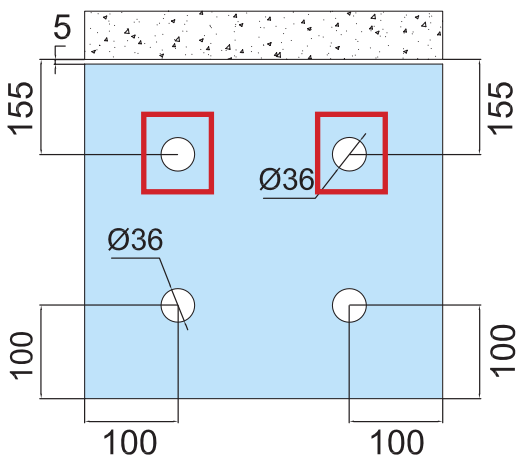

SE REPITE EN LAS DIVISIONES DE LOS PANELES DE VIDRIO

www.herralum.com

DERECHOS RESERVADOS
Herralum Industrial S.A. de C.V.
Calle 4 No.10557 Parque Industrial El Salto
C.P. 45680 El Salto, Jal.
Tel. (33) 3666 0312