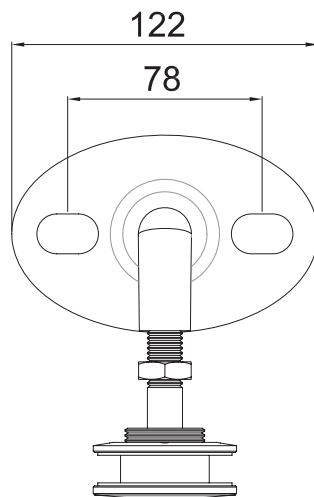

HERRALUM®
líder en herrajes para aluminio y vidrio

CLAVE 1238MVSSA HERRAJE MURO A VIDRIO SENCILLO PUEBLA I

Herraje sistema Puebla I
muro a vidrio sencillo.

Satinado

Acabado

Acero inoxidable

Material

1pz

Múltiplo

Para cristal de 9 a
12mm de espesor

Grosor de cristal

30kg por juego

Capacidad
de carga

Características
Especiales

*No usar
limpiadores
base cloro,
recomendable
usar Limpiador
138010100.

www.herralum.com