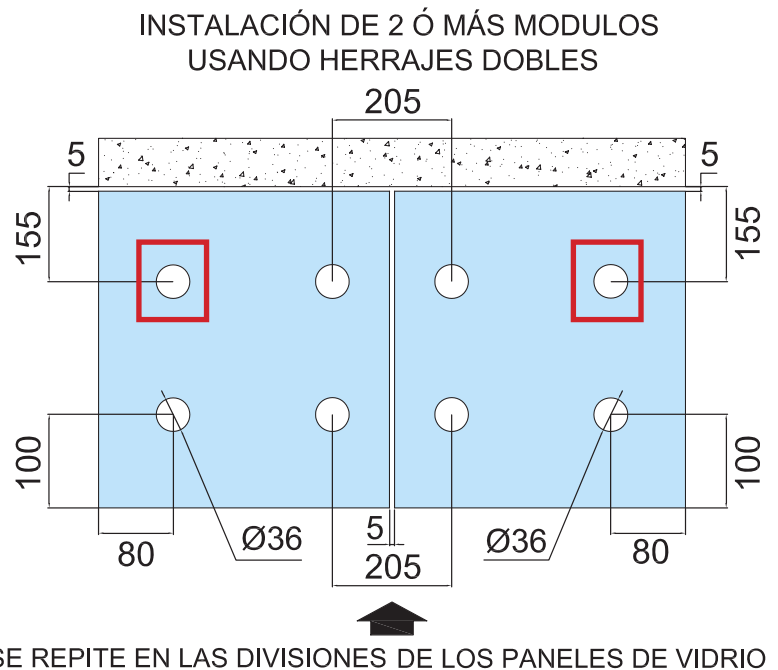

INSTALACIÓN DE 2 Ó MÁS MODULOS USANDO HERRAJES DOBLES

INSTALACIÓN DE 1 MODULO

SE REPITE EN LAS DIVISIONES DE LOS PANELES DE VIDRIO

www.herralum.com

DERECHOS RESERVADOS
Herralum Industrial S.A. de C.V.
Calle 4 No.10557 Parque Industrial El Salto
C.P. 45680 El Salto, Jal.
Tel. (33) 3666 0312