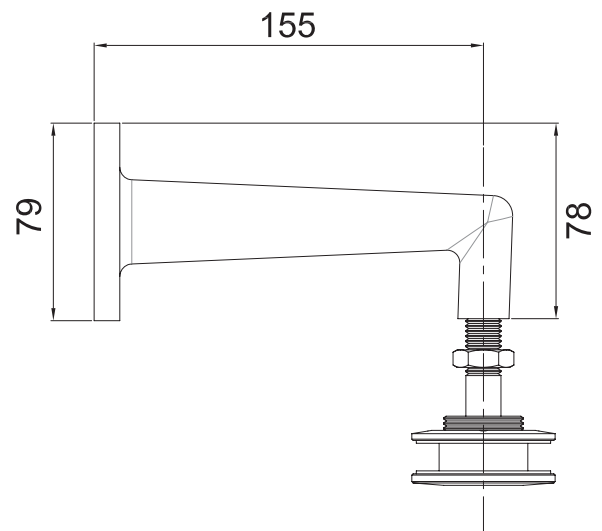

HERRALUM®
líder en herrajes para aluminio y vidrio

CLAVE 1238MVSSA HERRAJE MURO A VIDRIO SENCILLO PUEBLA I

Herraje sistema Puebla I
muro a vidrio sencillo.

Satinado

Acabado

Acero inoxidable

Material

1pz

Múltiplo

Para cristal de 9 a
12mm de espesor

Grosor de cristal

30kg por juego

Capacidad
de carga

Características
Especiales

*No usar
limpiadores
base cloro,
recomendable
usar Limpiador
138010100.

www.herralum.com