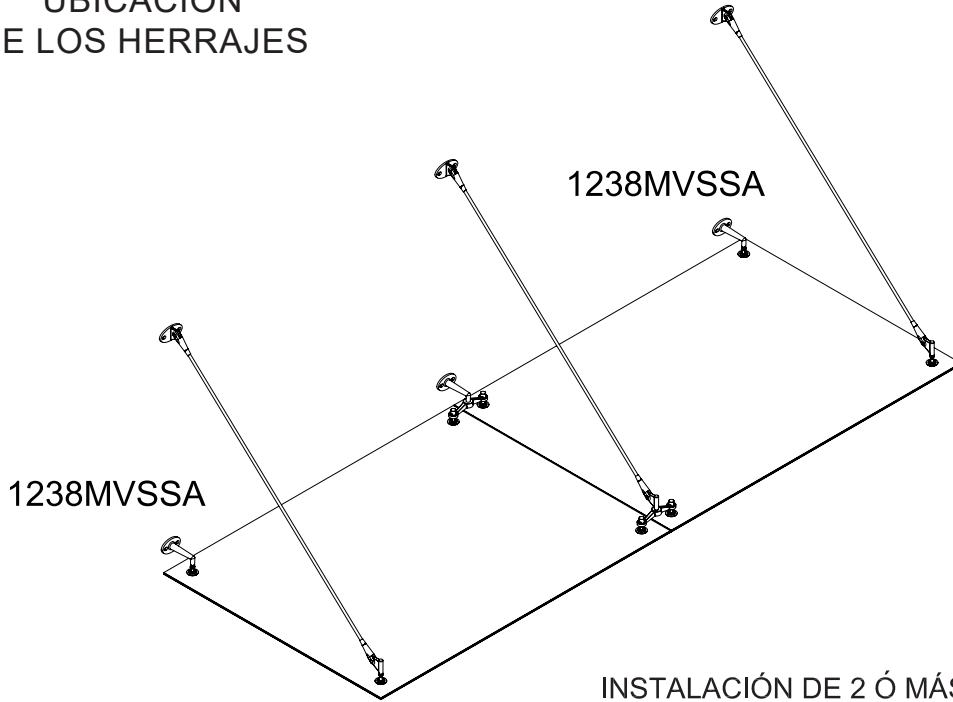

UBICACIÓN DE LOS HERRAJES

INSTALACIÓN DE 2 Ó MÁS MODULOS USANDO HERRAJES DOBLES

INSTALACIÓN DE 1 MODULO