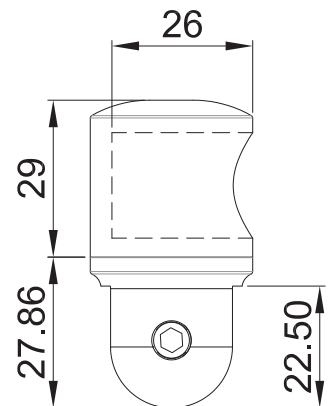

Grosor de cristal

CLAVE 1240002 CONECTOR AJUSTABLE VIDRIO A MURO DE 19MM

Conector ajustable vidrio a muro de 19mm de diámetro con atrape movable, abierto en ambos lados, por lo que se puede instalar a lo largo del tubo.