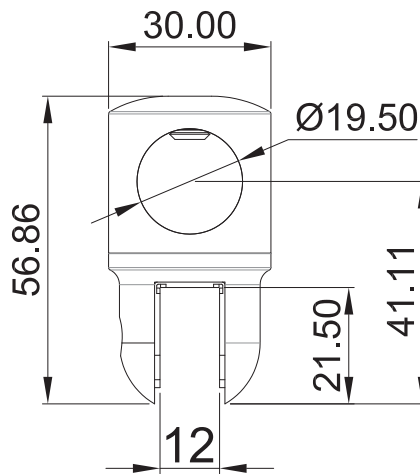

Grosor de cristal

CLAVE 1240002 CONECTOR AJUSTABLE VIDRIO A MURO DE 19MM

Conector ajustable vidrio a muro de 19mm de diámetro con atrape movable, abierto en ambos lados, por lo que se puede instalar a lo largo del tubo.