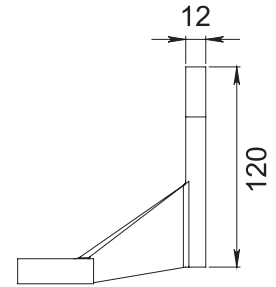

HERRALUM®
líder en herrajes para aluminio y vidrio

CLAVE 1250DERSA ARAÑA QUERÉTARO DERECHA BASE A MURO

Araña Querétaro derecha de 1 pata, con base conector a muro.
*Compatible con rótulas 1203.
**No incluye tornillería. Fijar a muro con tornillo de 1/2" cabeza hexagonal grado 2 SAE ó A307 ASTM.

Para determinar la posición del barreno en el vidrio:

| FÓRMULA | EJEMPLO |
|--------------|--------------|
| $D = 90 - C$ | $D = 90 - 6$ |
| | $D = 84$ |

SIMBOLOGÍA

A= Para medida de barreno consultar ficha técnica de rótulas 1203
B= Mínimo 2 veces el espesor del vidrio
C= Separación al muro, techo ó viga (Recomendado 6mm)
D= Medida del centro del barreno al canto del vidrio