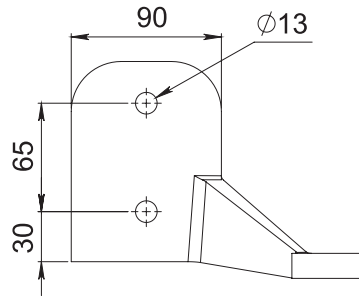

HERRALUM®
líder en herrajes para aluminio y vidrio

CLAVE 1250DERSA ARAÑA QUERÉTARO DERECHA BASE A MURO

Araña Querétaro derecha de 1 pata, con base conector a muro.
*Compatible con rótulas 1203.
**No incluye tornillería. Fijar a muro con tornillo de 1/2" cabeza hexagonal grado 2 SAE ó A307 ASTM.

Para determinar la posición del barreno en el vidrio:

| FÓRMULA | EJEMPLO |
|--------------|--------------|
| $D = 90 - C$ | $D = 90 - 6$ |
| | $D = 84$ |

SIMBOLOGÍA

A= Para medida de barreno consultar ficha técnica de rótulas 1203
B= Mínimo 2 veces el espesor del vidrio
C= Separación al muro, techo ó viga (Recomendado 6mm)
D= Medida del centro del barreno al canto del vidrio