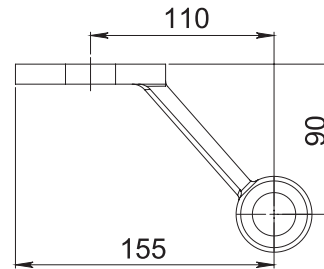

HERRALUM®
líder en herrajes para aluminio y vidrio

CLAVE 1250DERSA ARAÑA QUERÉTARO DERECHA BASE A MURO

Araña Querétaro derecha de 1 pata, con base conector a muro.
*Compatible con rótulas 1203.
**No incluye tornillería. Fijar a muro con tornillo de 1/2" cabeza hexagonal grado 2 SAE ó A307 ASTM.

Para determinar la posición del barreno en el vidrio:

| FÓRMULA | EJEMPLO |
|--------------|--------------|
| $D = 90 - C$ | $D = 90 - 6$ |
| | $D = 84$ |

SIMBOLOGÍA

A= Para medida de barreno consultar ficha técnica de rótulas 1203
B= Mínimo 2 veces el espesor del vidrio
C= Separación al muro, techo ó viga (Recomendado 6mm)
D= Medida del centro del barreno al canto del vidrio