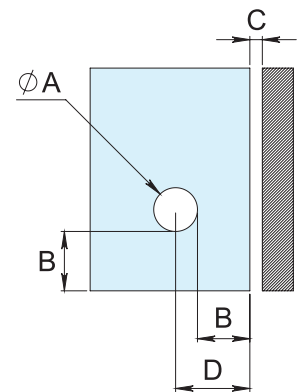

HERRALUM®
líder en herrajes para aluminio y vidrio

CLAVE 1250DERSA ARAÑA QUERÉTARO DERECHA BASE A MURO

Araña Querétaro derecha de 1 pata, con base conector a muro.
*Compatible con rótulas 1203.
**No incluye tornillería. Fijar a muro con tornillo de 1/2" cabeza hexagonal grado 2 SAE ó A307 ASTM.

Para determinar la posición del barreno en el vidrio:

| FÓRMULA | EJEMPLO |
|--------------|--------------|
| $D = 90 - C$ | $D = 90 - 6$ |
| | $D = 84$ |

SIMBOLOGÍA

A= Para medida de barreno consultar ficha técnica de rótulas 1203
B= Mínimo 2 veces el espesor del vidrio
C= Separación al muro, techo ó viga (Recomendado 6mm)
D= Medida del centro del barreno al canto del vidrio