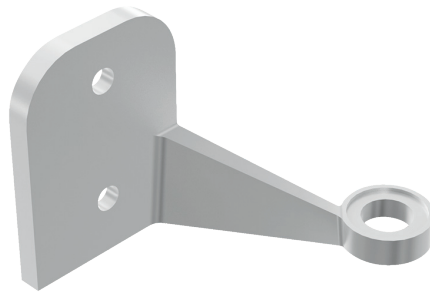

HERRALUM®
líder en herrajes para aluminio y vidrio

CLAVE 1250DERSA ARAÑA QUERÉTARO DERECHA BASE A MURO

Araña Querétaro derecha de 1 pata, con base conector a muro.
*Compatible con rótulas 1203.
**No incluye tornillería. Fijar a muro con tornillo de 1/2" cabeza hexagonal grado 2 SAE ó A307 ASTM.

Para determinar la posición del barreno en el vidrio:

| FÓRMULA | EJEMPLO |
|--------------|--------------|
| $D = 90 - C$ | $D = 90 - 6$ |
| | $D = 84$ |

SIMBOLOGÍA

A= Para medida de barreno consultar ficha técnica de rótulas 1203
B= Mínimo 2 veces el espesor del vidrio
C= Separación al muro, techo ó viga (Recomendado 6mm)
D= Medida del centro del barreno al canto del vidrio