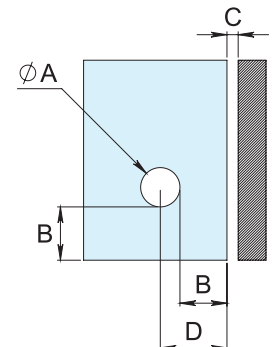

HERRALUM®
líder en herrajes para aluminio y vidrio

CLAVE 1250IZQSA ARAÑA QUERÉTARO IZQUIERDA BASE A MURO

Araña Querétaro izquierda de 1 pata, con base conector a muro.
*Compatible con rótulas 1203. **No incluye tornillería. Fijar a muro con tornillo de 1/2" cabeza hexagonal grado 2 SAE ó A307 ASTM.

Para determinar la posición del barreno en el vidrio:

FÓRMULA
 $D = 90 - C$

EJEMPLO
 $D = 90 - 6$
 $D = 84$

SIMBOLOGÍA

A= Para medida de barreno consultar ficha técnica de rótulas 1203
B= Mínimo 2 veces el espesor del vidrio
C= Separación al muro, techo ó viga (Recomendado 6mm)
D= Medida del centro del barreno al canto del vidrio