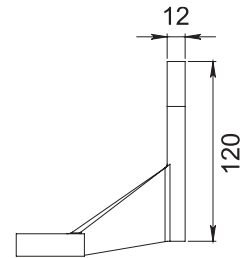

HERRALUM®
líder en herrajes para aluminio y vidrio

CLAVE 1250IZQSA ARAÑA QUERÉTARO IZQUIERDA BASE A MURO

Araña Querétaro izquierda de 1 pata, con base conector a muro.
*Compatible con rótulas 1203. **No incluye tornillería. Fijar a muro con tornillo de 1/2" cabeza hexagonal grado 2 SAE ó A307 ASTM.

Para determinar la posición del barreno en el vidrio:

FÓRMULA
 $D = 90 - C$

EJEMPLO
 $D = 90 - 6$
 $D = 84$

SIMBOLOGÍA

A= Para medida de barreno consultar ficha técnica de rótulas 1203
B= Mínimo 2 veces el espesor del vidrio
C= Separación al muro, techo ó viga (Recomendado 6mm)
D= Medida del centro del barreno al canto del vidrio