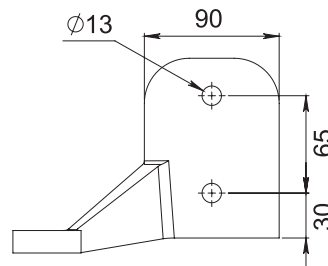

HERRALUM®
líder en herrajes para aluminio y vidrio

CLAVE 1250IZQSA ARAÑA QUERÉTARO IZQUIERDA BASE A MURO

Araña Querétaro izquierda de 1 pata, con base conector a muro.
*Compatible con rótulas 1203. **No incluye tornillería. Fijar a muro con tornillo de 1/2" cabeza hexagonal grado 2 SAE ó A307 ASTM.

Para determinar la posición del barreno en el vidrio:

FÓRMULA
 $D = 90 - C$

EJEMPLO
 $D = 90 - 6$
 $D = 84$

SIMBOLOGÍA

A= Para medida de barreno consultar ficha técnica de rótulas 1203
B= Mínimo 2 veces el espesor del vidrio
C= Separación al muro, techo ó viga (Recomendado 6mm)
D= Medida del centro del barreno al canto del vidrio