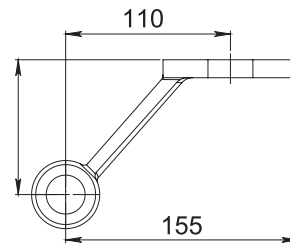

HERRALUM®
líder en herrajes para aluminio y vidrio

CLAVE 1250IZQSA ARAÑA QUERÉTARO IZQUIERDA BASE A MURO

Araña Querétaro izquierda de 1 pata, con base conector a muro.
*Compatible con rótulas 1203. **No incluye tornillería. Fijar a muro con tornillo de 1/2" cabeza hexagonal grado 2 SAE ó A307 ASTM.

Para determinar la posición del barreno en el vidrio:

FÓRMULA
 $D = 90 - C$

EJEMPLO
 $D = 90 - 6$
 $D = 84$

SIMBOLOGÍA

A= Para medida de barreno consultar ficha técnica de rótulas 1203
B= Mínimo 2 veces el espesor del vidrio
C= Separación al muro, techo ó viga (Recomendado 6mm)
D= Medida del centro del barreno al canto del vidrio