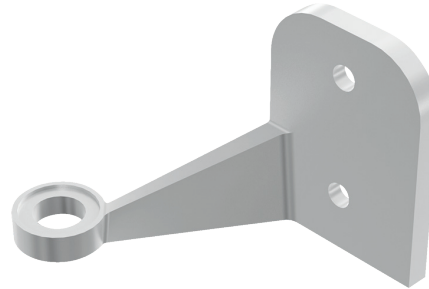

HERRALUM®
líder en herrajes para aluminio y vidrio

CLAVE 1250IZQSA ARAÑA QUERÉTARO IZQUIERDA BASE A MURO

Araña Querétaro izquierda de 1 pata, con base conector a muro.
*Compatible con rótulas 1203. **No incluye tornillería. Fijar a muro con tornillo de 1/2" cabeza hexagonal grado 2 SAE ó A307 ASTM.

Para determinar la posición del barreno en el vidrio:

FÓRMULA
 $D = 90 - C$

EJEMPLO
 $D = 90 - 6$
 $D = 84$

SIMBOLOGÍA

A= Para medida de barreno consultar ficha técnica de rótulas 1203
B= Mínimo 2 veces el espesor del vidrio
C= Separación al muro, techo ó viga (Recomendado 6mm)
D= Medida del centro del barreno al canto del vidrio