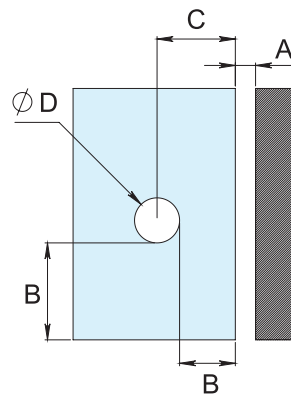

HERRALUM®
líder en herrajes para aluminio y vidrio

CLAVE 1251IZQSA ARAÑA QUERÉTARO IZQUIERDA C/ PORTACOSTILLA

Araña Querétaro izquierda de 1 pata, con portacostilla ó base a muro.

Para determinar la posición del barreno en el vidrio:

FÓRMULA	EJEMPLO
$C = 90 - A$	$C = 90 - 6$
	$C = 84$

SIMBOLOGÍA

A= Separación del vidrio a la costilla (Recomendado 6mm)
B= Mínimo 2 veces el espesor del vidrio
C= Medida del centro del barreno al canto del vidrio
D= Consultar ficha técnica de rótulas 1203