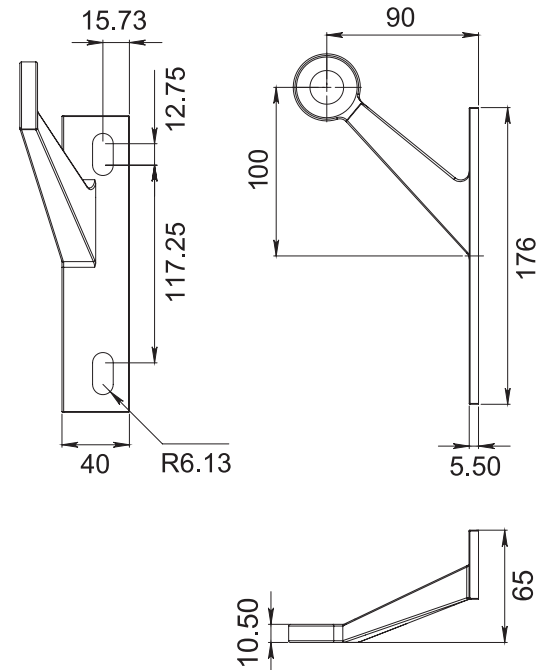

HERRALUM®
líder en herrajes para aluminio y vidrio

CLAVE 1251IZQSA ARAÑA QUERÉTARO IZQUIERDA C/ PORTACOSTILLA

Araña Querétaro izquierda de 1 pata, con portacostilla ó base a muro.

Para determinar la posición del barreno en el vidrio:

FÓRMULA	EJEMPLO
$C = 90 - A$	$C = 90 - 6$
	$C = 84$

SIMBOLOGÍA

A= Separación del vidrio a la costilla (Recomendado 6mm)
B= Mínimo 2 veces el espesor del vidrio
C= Medida del centro del barreno al canto del vidrio
D= Consultar ficha técnica de rótulas 1203