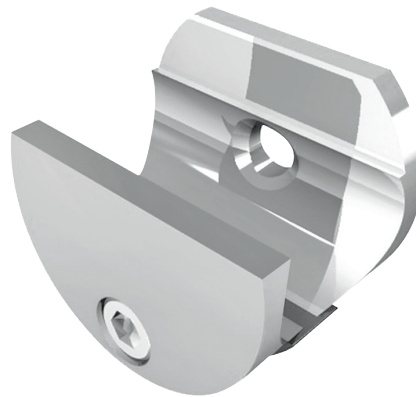

HERRALUM®
líder en herrajes para aluminio y vidrio

CLAVE 1296003SA CONECTOR A MURO SISTEMA OAXACA

1pz

Múltiplo

Conector a muro.

www.herralum.com

DERECHOS RESERVADOS
Herralum Industrial S.A. de C.V.
Calle 4 No. 10557 Parque Industrial El Salto
C.P. 45680 El Salto, Jal.
Tel. (33) 3666 0312