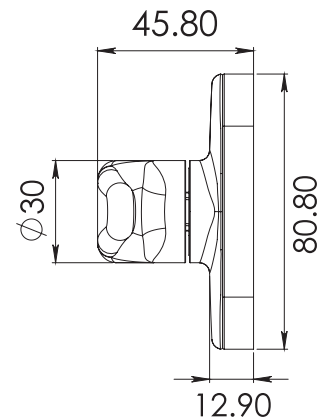

www.herralum.com

DERECHOS RESERVADOS
Herralum Industrial S.A. de C.V.
Calle 4 No.10557 Parque Industrial El Salto
C.P. 45680 El Salto, Jal.
Tel. (33) 3666 0312