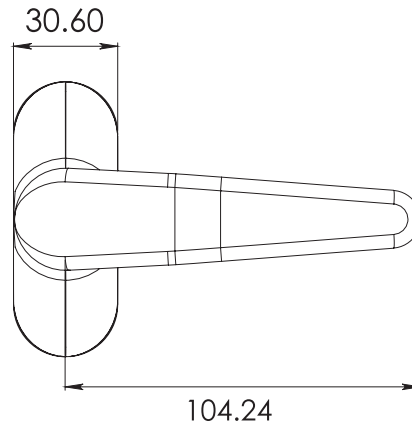

www.herralum.com

DERECHOS RESERVADOS
Herralum Industrial S.A. de C.V.
Calle 4 No.10557 Parque Industrial El Salto
C.P. 45680 El Salto, Jal.
Tel. (33) 3666 0312