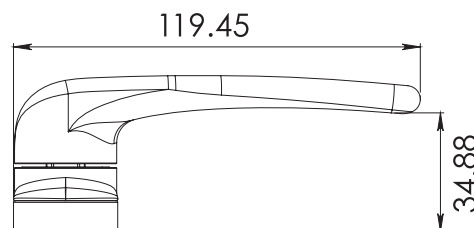

www.herralum.com

DERECHOS RESERVADOS
Herralum Industrial S.A. de C.V.
Calle 4 No.10557 Parque Industrial El Salto
C.P. 45680 El Salto, Jal.
Tel. (33) 3666 0312