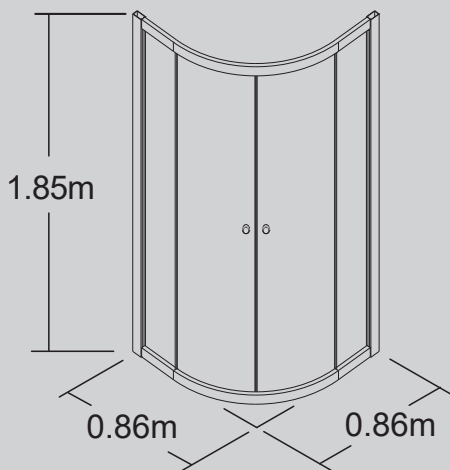

## CLAVE 1300 CANCEL DE BAÑO CORREDIZO CURVO

Cancel de baño corredizo curvo con estructura de aluminio extruido, paneles de cristal templado de 6mm de espesor, puertas con sujeción magnética y sello hermético en las uniones para evitar filtraciones.

Blanco y satinado.

Acabado

Medida de línea:  
0.90 x 0.90 x 1.85m

Características  
Especiales

### UN KIT DE CANCEL INCLUYE:

- Perfil de aluminio superior e inferior
- Perfiles laterales
- 4 cristales templados curvos de 6mm
- 2 jaladeras acabado metálico
- 8 carretillas
- Topes
- 4 perfiles de policarbonato con aleta
- 2 perfiles de policarbonato con mágneto