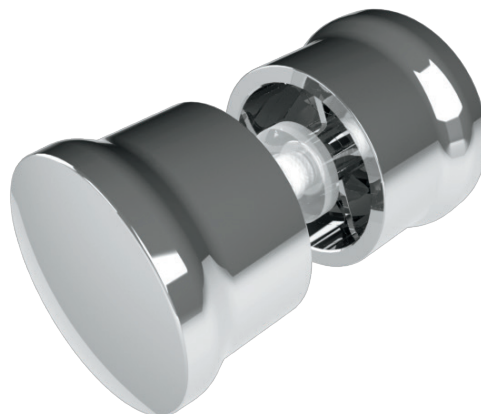

HERRALUM®
líder en herrajes para aluminio y vidrio

CLAVE 130000300
**JALADERA POMO PARA
CANCEL 1300**

Jaladera tipo pomo para
cancel de baño 1300.
*Accesorio

www.herralum.com

DERECHOS RESERVADOS
Herralum Industrial S.A. de C.V.
Calle 4 No. 10557 Parque Industrial El Salto
C.P. 45680 El Salto, Jal.
Tel. (33) 3666 0312