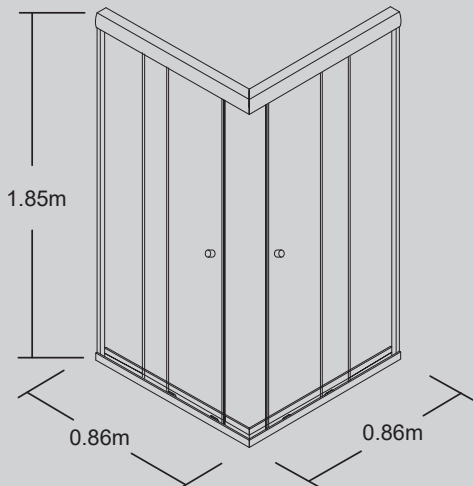

HERRALUM®
líder en herrajes para aluminio y vidrio

CLAVE 1302 CANCEL DE BAÑO CORREDIZO EN ESCUADRA

Cancel de baño corredizo en escuadra a 90° para cristal templado de 6mm, con estructura de aluminio extruido y jaladeras acabado cromo.

Blanco y satinado.

Acabado

Medida de línea:
0.90 x 0.90 x 1.85m

Características
Especiales

UN KIT DE CANCEL INCLUYE:

- Perfil de aluminio superior e inferior
- 2 perfiles laterales
- 4 cristales templados de 6mm (2 fijos y 2 corredizos)
- 2 jaladeras como acabado cromado
- 8 carretillas
- Topes
- 4 perfiles de policarbonato con aleta
- 2 perfiles de policarbonato con magneto