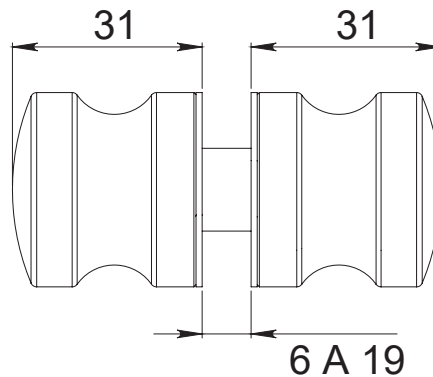

Atención

Para cristal de 6 a
19mm de espesor

Grosor de cristal

CLAVE 1311 JALADERA POMO P/ PUERTA DE CRISTAL

Jaladera pomo de 32mm
de diámetro por 30mm,
para puerta de vidrio
templado.

BARRENADO EN VIDRIO

Ø12.70