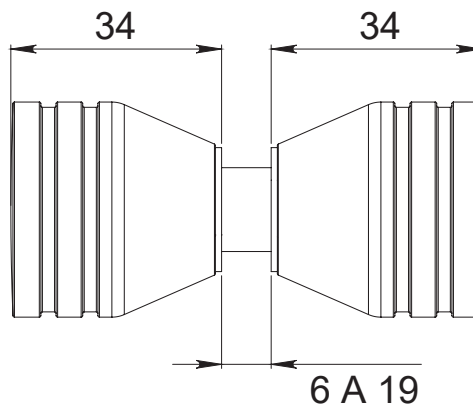

Atención

Para cristal de 6 a  
19mm de espesor

Grosor de cristal

## CLAVE 1315 JALADERA POMO P/ PUERTA DE CRISTAL

Jaladera pomo de  
34.75mm de diámetro por  
33mm, para puerta de  
vidrio templado.

BARRENADO EN VIDRIO

Ø 12.70

Ø 34.70

[www.herralum.com](http://www.herralum.com)