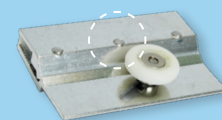

### 130100500

Complementos para instalación  
de cancel de baño Río Bravo.

\*Accesorio

Múltiplo: 1kit

Para obtener un mejor atrape  
de las carretillas 130100100 en  
el cristal del cancel Río Bravo,  
te recomendamos comenzar  
a enroscar el tornillo central y  
posteriormente los laterales.