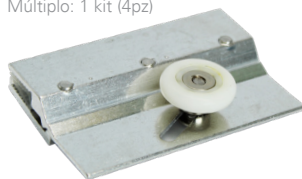

HERRALUM®
líder en herrajes para aluminio y vidrio

Acabado

Blanco, satinado,
natural, cromado,
champagne y
champagne
brillante.

Características
Especiales

Medidas de línea:
1.85 x 1.50m
1.85 x 1.80m
2.00 x 1.50m
2.00 x 2.00m

UN KIT DE CANCEL RÍO BRAVO II CLAVE 1329 INCLUYE:

- -Perfil de aluminio superior e inferior
- -2 perfiles laterales
- -4 **carretillas para cristal barrenado de 6mm**
- -2 jaladeras tipo botón de aluminio
- -Guías de piso
- -Vinilo para perfil inferior
- -Tapón para ocultar pijas
- -Pijas de acero inox cabeza plana
- -Taquetes para pijas
- -Arandela y topes

CLAVE 1329 CANCEL DE BAÑO RÍO BRAVO DOBLE CORREDIZO

Cancel de baño doble
corredizo para cristal
barrenado templado
de 6mm con opción
transparente ó serigrafía, y
perfiles de aluminio.

130100100

Carretilla para cancel de baño
Río Bravo tipo I. *Accesorio

Soporte máximo: 30kg por par

Múltiplo: 1 kit (4pz)

130100200

Jaladera pomo para cancel
de baño Río Bravo. *Accesorio

Acabados: Blanco, champagne,
cromo y satin.

Múltiplo: 1 juego

130100300

Tope de plástico para cancel
de baño Río Bravo. *Accesorio

Múltiplo: 1 kit (4pz)

130100400

Guía de piso para cancel de baño
Río Bravo. *Accesorio

Múltiplo: 1pz

130100500

Complementos para instalación
de cancel de baño Río Bravo.

*Accesorio

Múltiplo: 1kit

Para obtener un mejor atrape
de las carretillas 130100100 en
el cristal del cancel Río Bravo,
te recomendamos comenzar
a enroscar el tornillo central y
posteriormente los laterales.

www.herralum.com

DERECHOS RESERVADOS
Herralum Industrial S.A. de C.V.
Calle 4 No.10557 Parque Industrial El Salto
C.P. 45680 El Salto, Jal.
Tel. (33) 3666 0312