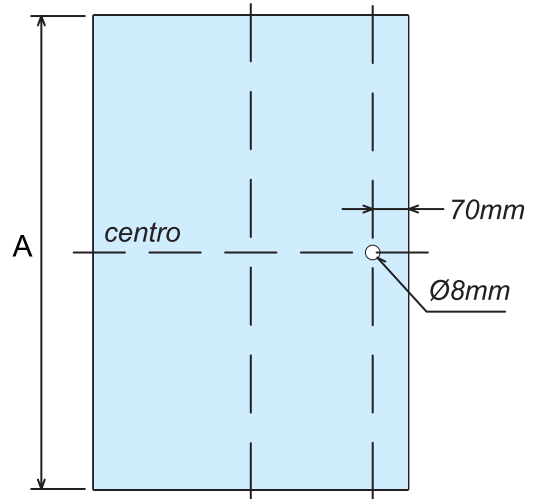

## BARRENADO EN VIDRIO

\*Medidas en mm.

## MEDIDA RECOMENDADA PARA VIDRIO DE CANCEL 1301

Altura cristal	A
1.85m	→ 1.78m
2.00m	→ 1.93m

\*El ancho del cristal depende del espacio disponible y la medida de traslape.  
\*\*Recomendación de traslape de 5 a 10cm.

### Medidas de línea:

- 0.60 x 1.78m
- 0.65 x 1.78m
- 0.70 x 1.78m
- 0.75 x 1.78m
- 0.80 x 1.78m
- 0.85 x 1.78m
- 0.93 x 1.78m