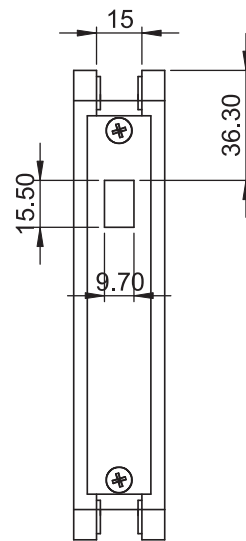

HERRALUM®
líder en herrajes para aluminio y vidrio

CLAVE 1340010SA CONTRA PARA CHAPA DE GANCHO 1340009SA

Contra para chapa de
gancho 1340009SA.

medidas en mm

Satinado

Acabado

1pz

Múltiplo