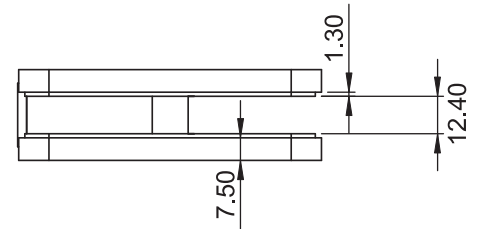

HERRALUM®
líder en herrajes para aluminio y vidrio

CLAVE 1340010SA CONTRA PARA CHAPA DE GANCHO 1340009SA

Contra para chapa de
gancho 1340009SA.

medidas en mm

Satinado

Acabado

1pz

Múltiplo