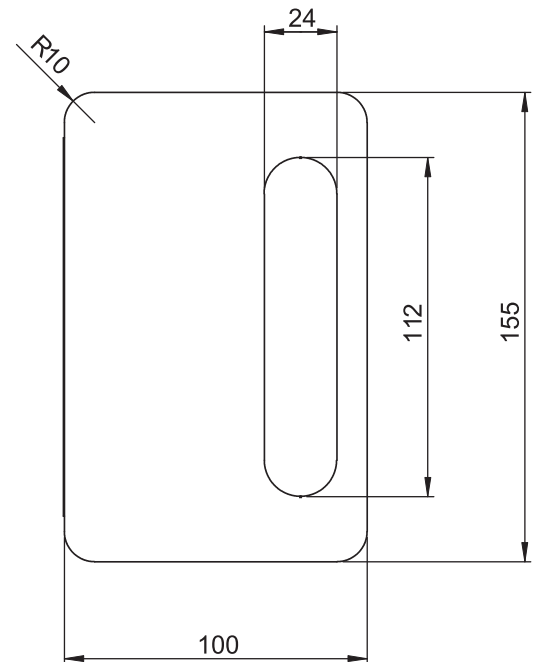

HERRALUM®
líder en herrajes para aluminio y vidrio

CLAVE 1340010SA CONTRA PARA CHAPA DE GANCHO 1340009SA

Contra para chapa de
gancho 1340009SA.

medidas en mm

Satinado

Acabado

1pz

Múltiplo

*Para cristal de
10 a 12mm de
espesor

Grosor de cristal

www.herralum.com

DERECHOS RESERVADOS
Herralum Industrial S.A. de C.V.
Calle 4 No. 10557 Parque Industrial El Salto
C.P. 45680 El Salto, Jal.
Tel. (33) 3666 0312