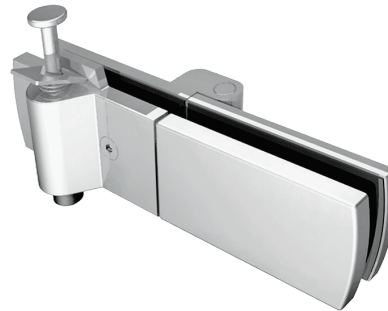

HERRALUM®
líder en herrajes para aluminio y vidrio

CLAVE 1340015SA HERRAJE INFERIOR IZQUIERDO VIDRIO A VIDRIO

Herraje inferior izquierdo
vidrio a vidrio con pasador.

Satinado

Acabado

1pz

Múltiplo

*Para cristal de 8 a
10mm de espesor