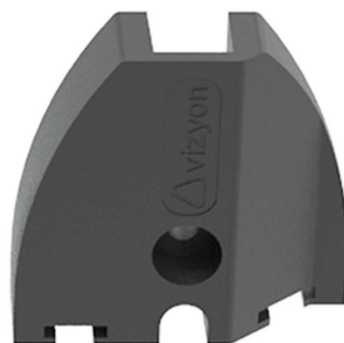

HERRALUM®
líder en herrajes para aluminio y vidrio

CLAVE 1342012000 TAPA LATERAL SISTEMA PLAYA DEL CARMEN

Tapa lateral (Mod. VNS
524).

www.herralum.com

DERECHOS RESERVADOS
Herralum Industrial S.A. de C.V.
Calle 4 No. 10557 Parque Industrial El Salto
C.P. 45680 El Salto, Jal.
Tel. (33) 3666 0312