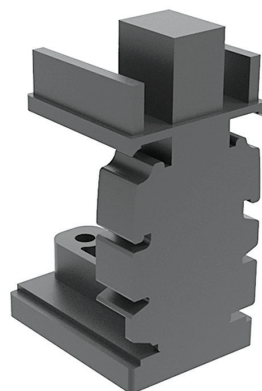

HERRALUM®
líder en herrajes para aluminio y vidrio

CLAVE 1342023000

ESCUADRA IZQUIERDA PLAYA DEL CARMEN

Escuadra izquierda (Mod.
VNS 551-L).

www.herralum.com

DERECHOS RESERVADOS
Herralum Industrial S.A. de C.V.
Calle 4 No. 10557 Parque Industrial El Salto
C.P. 45680 El Salto, Jal.
Tel. (33) 3666 0312