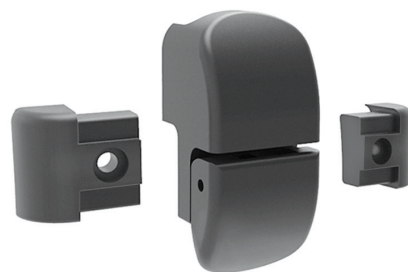

HERRALUM®
líder en herrajes para aluminio y vidrio

CLAVE 1342026000 SOPORTE DE PANELES DERECHO PLAYA DEL CARMEN

Soporte de paneles
derecho (Mod. VNS 571-
R).

www.herralum.com

DERECHOS RESERVADOS
Herralum Industrial S.A. de C.V.
Calle 4 No. 10557 Parque Industrial El Salto
C.P. 45680 El Salto, Jal.
Tel. (33) 3666 0312