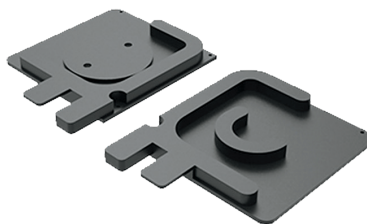

HERRALUM®

líder en herrajes para aluminio y vidrio

1 juego

Múltiplo

CLAVE 1344010000 TAPA LATERAL GABINETE

Tapa lateral gabinete para sistema Riviera Maya. Modelo VGS501.

www.herralum.com

DERECHOS RESERVADOS
Herralum Industrial S.A. de C.V.
Calle 4 No. 10557 Parque Industrial El Salto
C.P. 45680 El Salto, Jal.
Tel. (33) 3666 0312