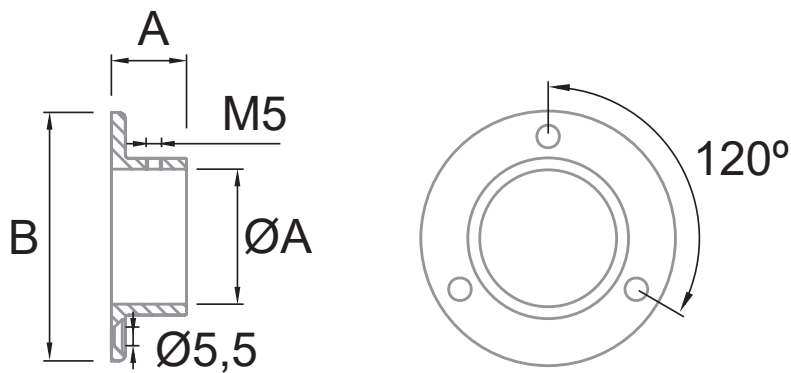

## CLAVE 1380001200SA BASE S/ TAPA PARED A TUBO DE 50.8MM

Satinado

Acabado

Acero inoxidable  
AISI 304

Material

2pz

Múltiplo

Base sin tapa de pared a  
tubo (Modelo AV-601).