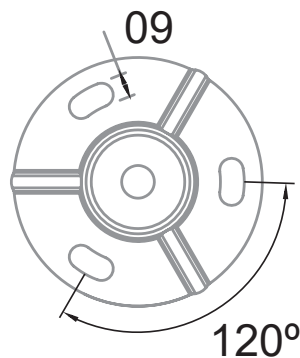

HERRALUM®
líder en herrajes para aluminio y vidrio

CLAVE 1380002112SA BASE C/ TAPA PISO A TUBO DE 38.1MM

Base con tapa piso a tubo de 38.1mm (Modelo AV-603).

CLAVE		ØA	A	B	E*
1380002112SA	2	38.1	22.5	99	1.5
1380002200SA	2		22.5	99	1.5

Satinado

Acabado

Acero inoxidable
AISI 304

Material

2pz

Múltiplo

comenza
Railing Passion

www.herralum.com