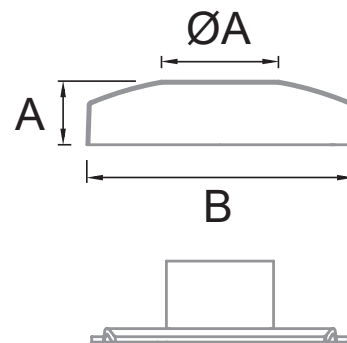

HERRALUM®
líder en herrajes para aluminio y vidrio

CLAVE 1380002112SA BASE C/ TAPA PISO A TUBO DE 38.1MM

Base con tapa piso a tubo de 38.1mm (Modelo AV-603).

CLAVE		ØA	A	B	E*
1380002112SA	2	38.1	22.5	99	1.5
1380002200SA	2		22.5	99	1.5