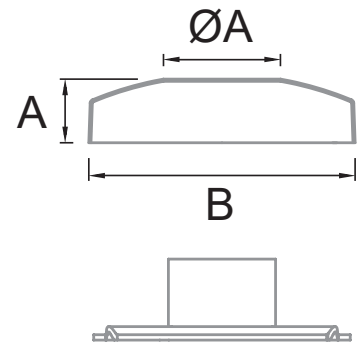

HERRALUM®
líder en herrajes para aluminio y vidrio

CLAVE 1380002200SA BASE C/ TAPA, PISO A TUBO DE 50.8MM

Base con tapa piso
a tubo de 50.8mm (Modelo
AV-603).

CLAVE		ØA	A	B	E*
1380002200SA	2	50.8	22.5	99	1.5