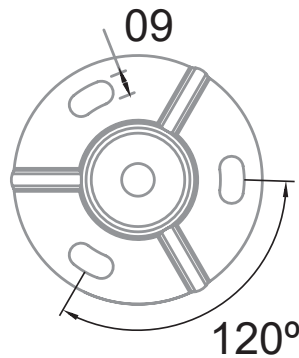

HERRALUM®
líder en herrajes para aluminio y vidrio

CLAVE 1380002200SA BASE C/ TAPA, PISO A TUBO DE 50.8MM

Base con tapa piso
a tubo de 50.8mm (Modelo
AV-603).

CLAVE		ØA	A	B	E*
1380002200SA	2	50.8	22.5	99	1.5

Satinado

Acabado

Acero inoxidable
AISI 304

Material

2pz

Múltiplo

comenza
Railing Passion

www.herralum.com