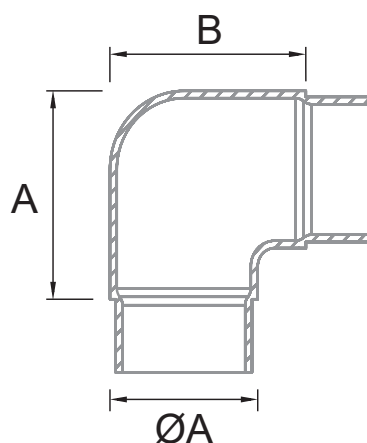

HERRALUM®
líder en herrajes para aluminio y vidrio

CLAVE 1380003112SA CODO RECTO 90° PASAMANOS DE 38.1MM

Satinado

Acabado

Acero inoxidable
AISI 304

Material

2pz

Múltiplo

Codo recto a 90°
para tubo de 38.1mm
(Modelo CT-200).

CLAVE		ØA	A	B	E*
1380003112SA	2	38.1	55	55	1.5

comenza
Railing Passion

www.herralum.com

DERECHOS RESERVADOS
Herralum Industrial S.A. de C.V.
Calle 4 No.10557 Parque Industrial El Salto
C.P. 45680 El Salto, Jal.
Tel. (33) 3666 0312